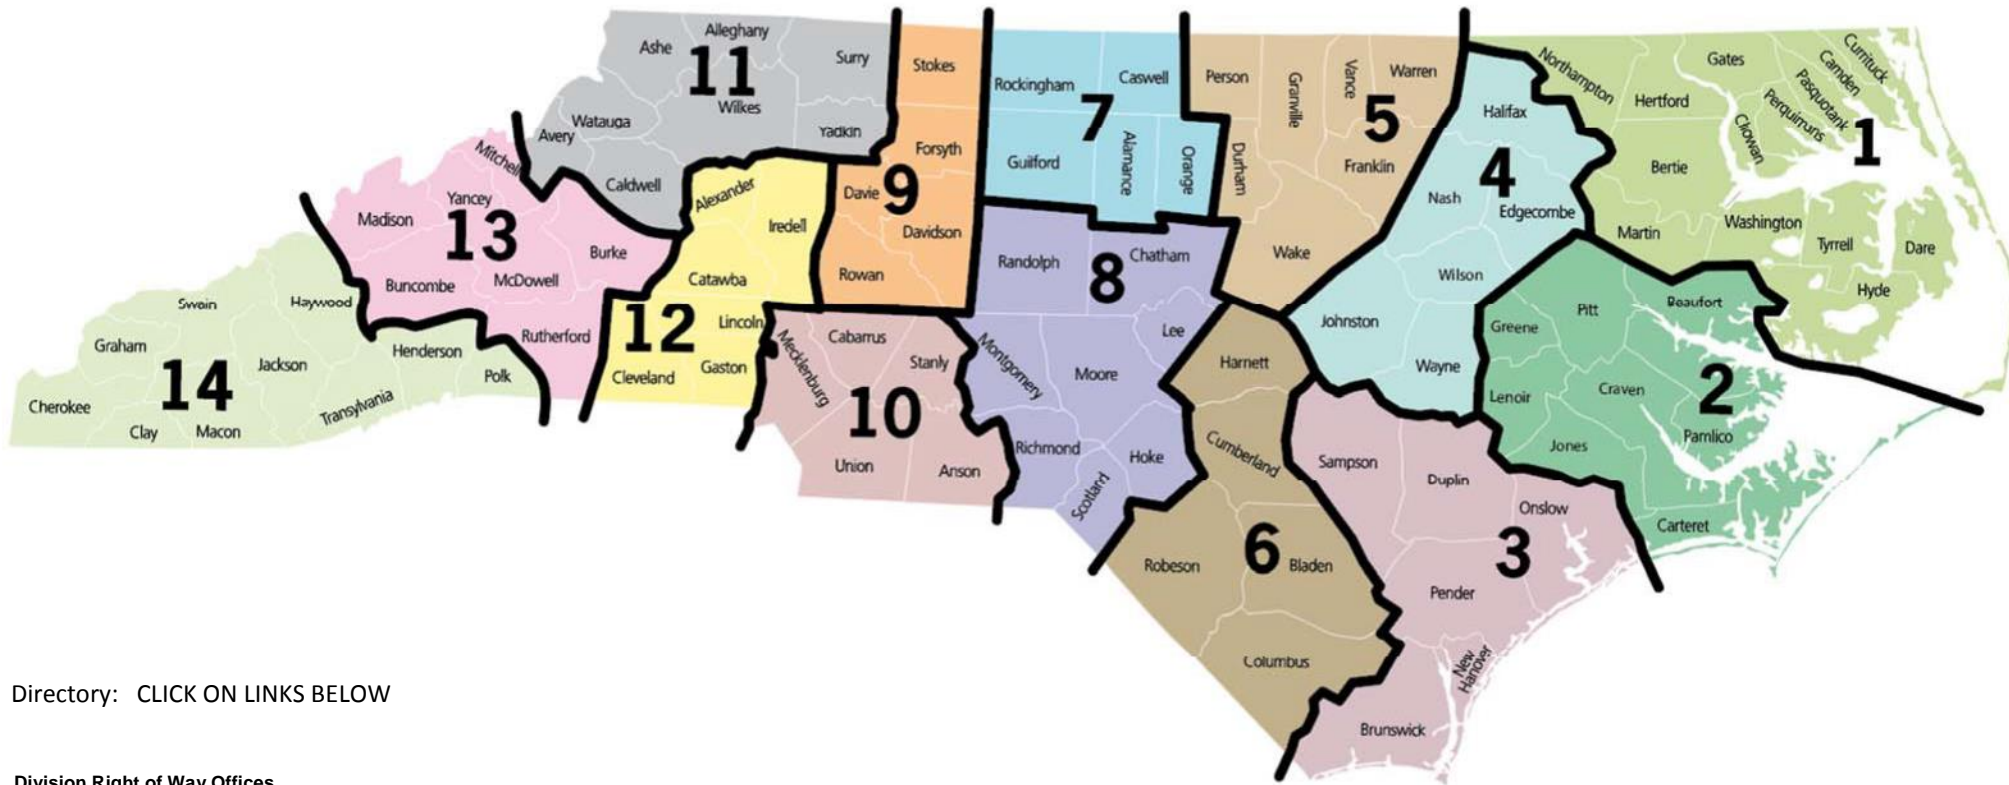

NORTH CAROLINA DEPARTMENT OF TRANSPORTATION

Division Right of Way Offices

Directory: [CLICK ON LINKS BELOW](#)

Division Right of Way Offices

- [Division 1](#) Ahoskie
- [Division 2](#) Greenville
- [Division 3](#) Castle-Hayne
- [Division 4](#) Wilson
- [Division 5](#) Durham
- [Division 6](#) Fayetteville
- [Division 7](#) Greensboro
- [Division 8](#) Pinehurst
- [Division 9](#) Winston-Salem
- [Division 10](#) Albemarle
- [Division 11](#) North Wilkesboro
- [Division 12](#) Shelby
- [Division 13](#) Asheville
- [Division 14](#) Sylva