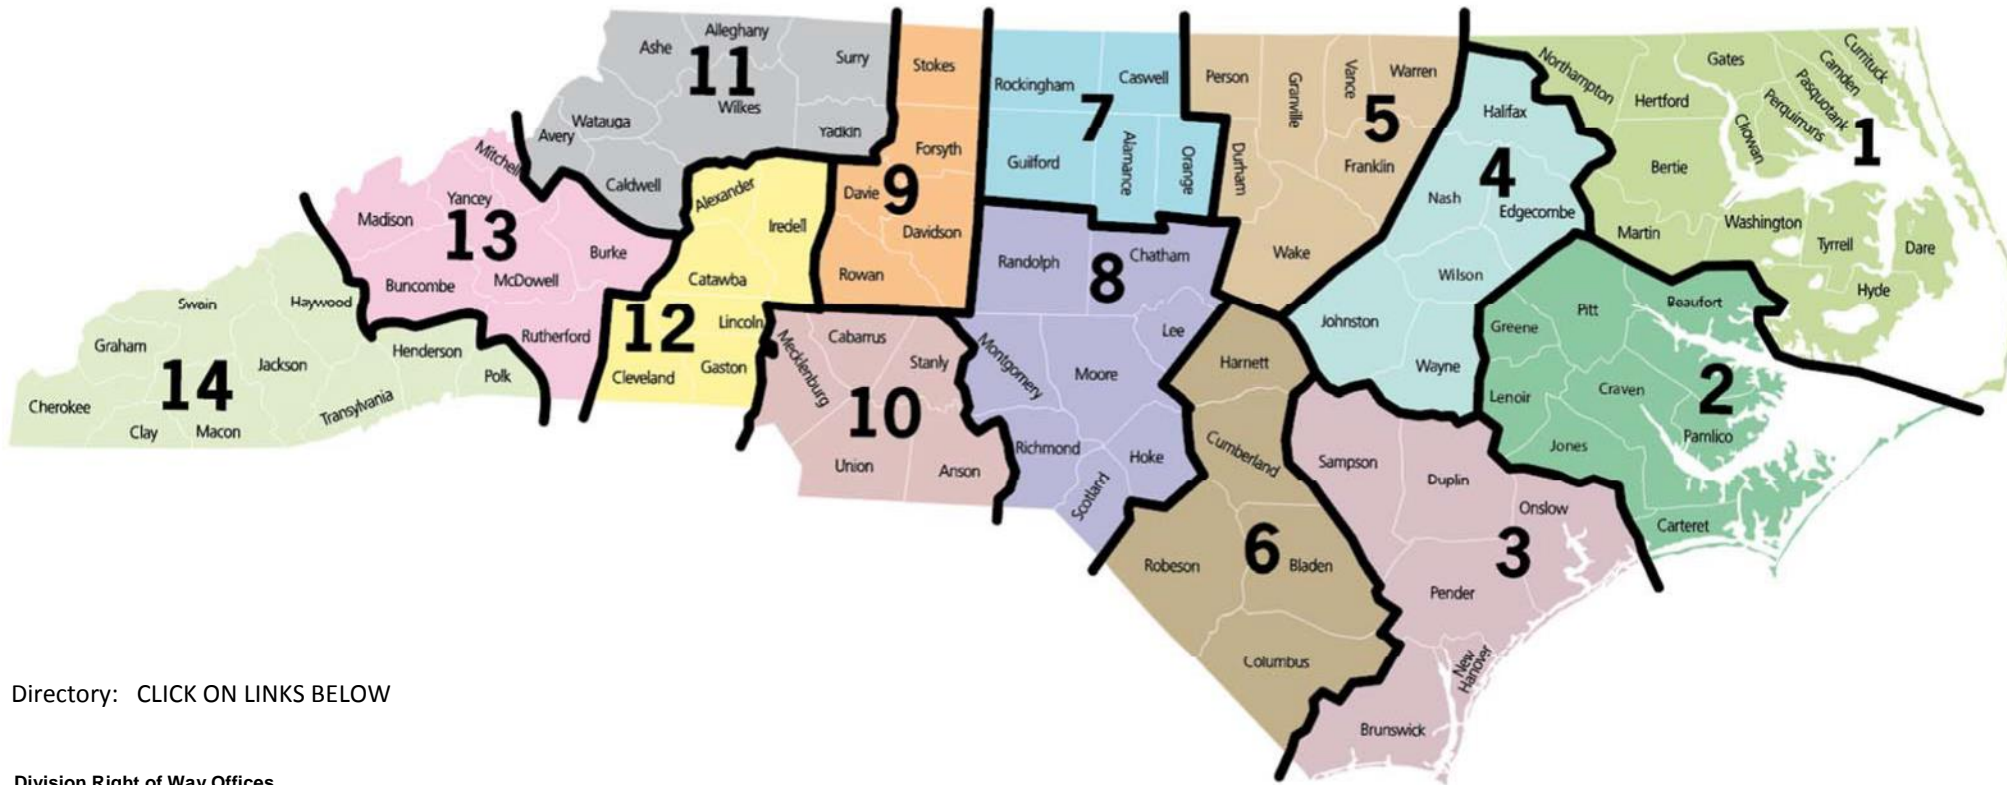

NORTH CAROLINA DEPARTMENT OF TRANSPORTATION

Division Right of Way Offices

Directory: [CLICK ON LINKS BELOW](#)

Division Right of Way Offices

- [Division 1](#) Ahoskie
- [Division 2](#) Greenville
- [Division 3](#) Castle-Hayne
- [Division 4](#) Wilson
- [Division 5](#) Durham
- [Division 6](#) Fayetteville
- [Division 7](#) Greensboro
- [Division 8](#) Pinehurst
- [Division 9](#) Winston-Salem
- [Division 10](#) Albemarle
- [Division 11](#) North Wilkesboro
- [Division 12](#) Shelby
- [Division 13](#) Asheville
- [Division 14](#) Sylva