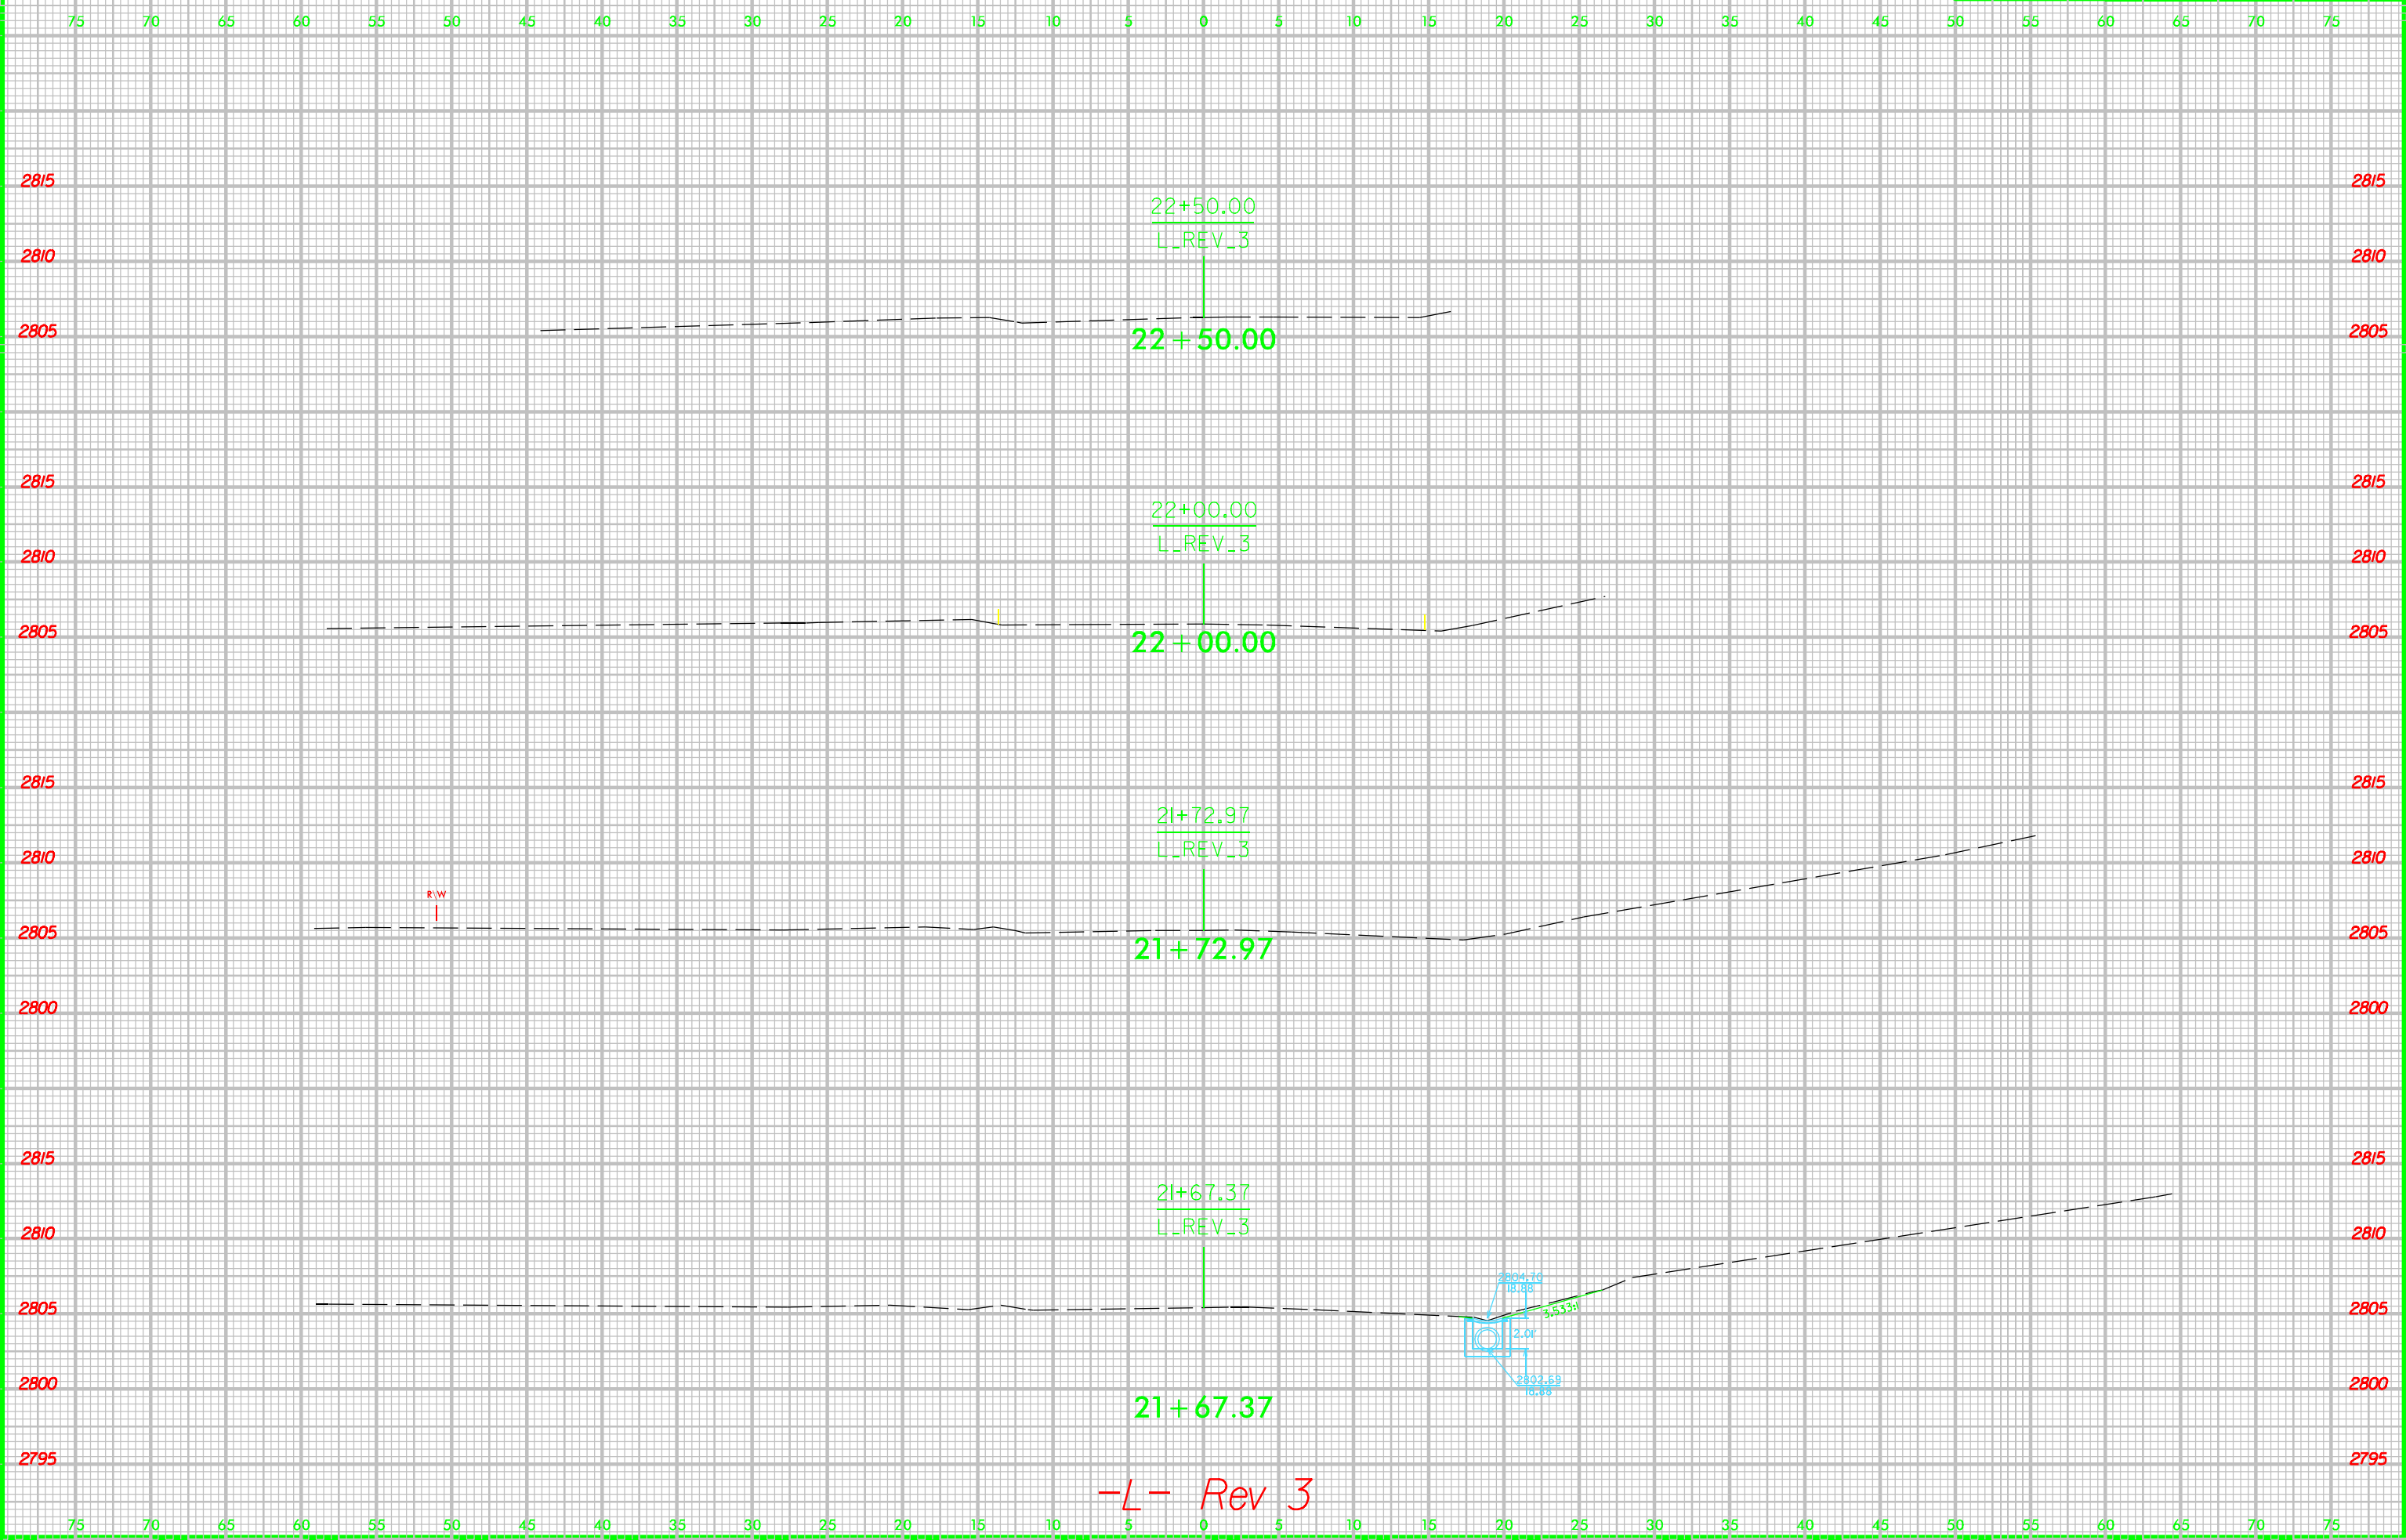

SHEET NO  
**X-3**

75 70 65 60 55 50 45 40 35 30 25 20 15 10 5 0 5 10 15 20 25 30 35 40 45 50 55 60 65 70 75

SYTIME  
SERIAL

75 70 65 60 55 50 45 40 35 30 25 20 15 10 5 0 5 10 15 20 25 30 35 40 45 50 55 60 65 70 75

8/23/99

PROJ. REFERENCE NO. R-5528

SHEET NO. X-4

75 70 65 60 55 50 45 40 35 30 25 20 15 10 5 0 5 10 15 20 25 30 35 40 45 50 55 60 65 70 75

-L- Rev 3

SYTIME: C:\SERV\PL

8/23/99

PROJ. REFERENCE NO. R-5528

SHEET NO. X-5

75 70 65 60 55 50 45 40 35 30 25 20 15 10 5 0 5 10 15 20 25 30 35 40 45 50 55 60 65 70 75

75 70 65 60 55 50 45 40 35 30 25 20 15 10 5 0 5 10 15 20 25 30 35 40 45 50 55 60 65 70 75

SYTIME  
L  
SERV

SYTIME  
SERIAL

8/23/99

-L- Rev 3

SYSTEMS DESIGN

8/23/99

-L- Rev 3

SYTIME  
SERIAL