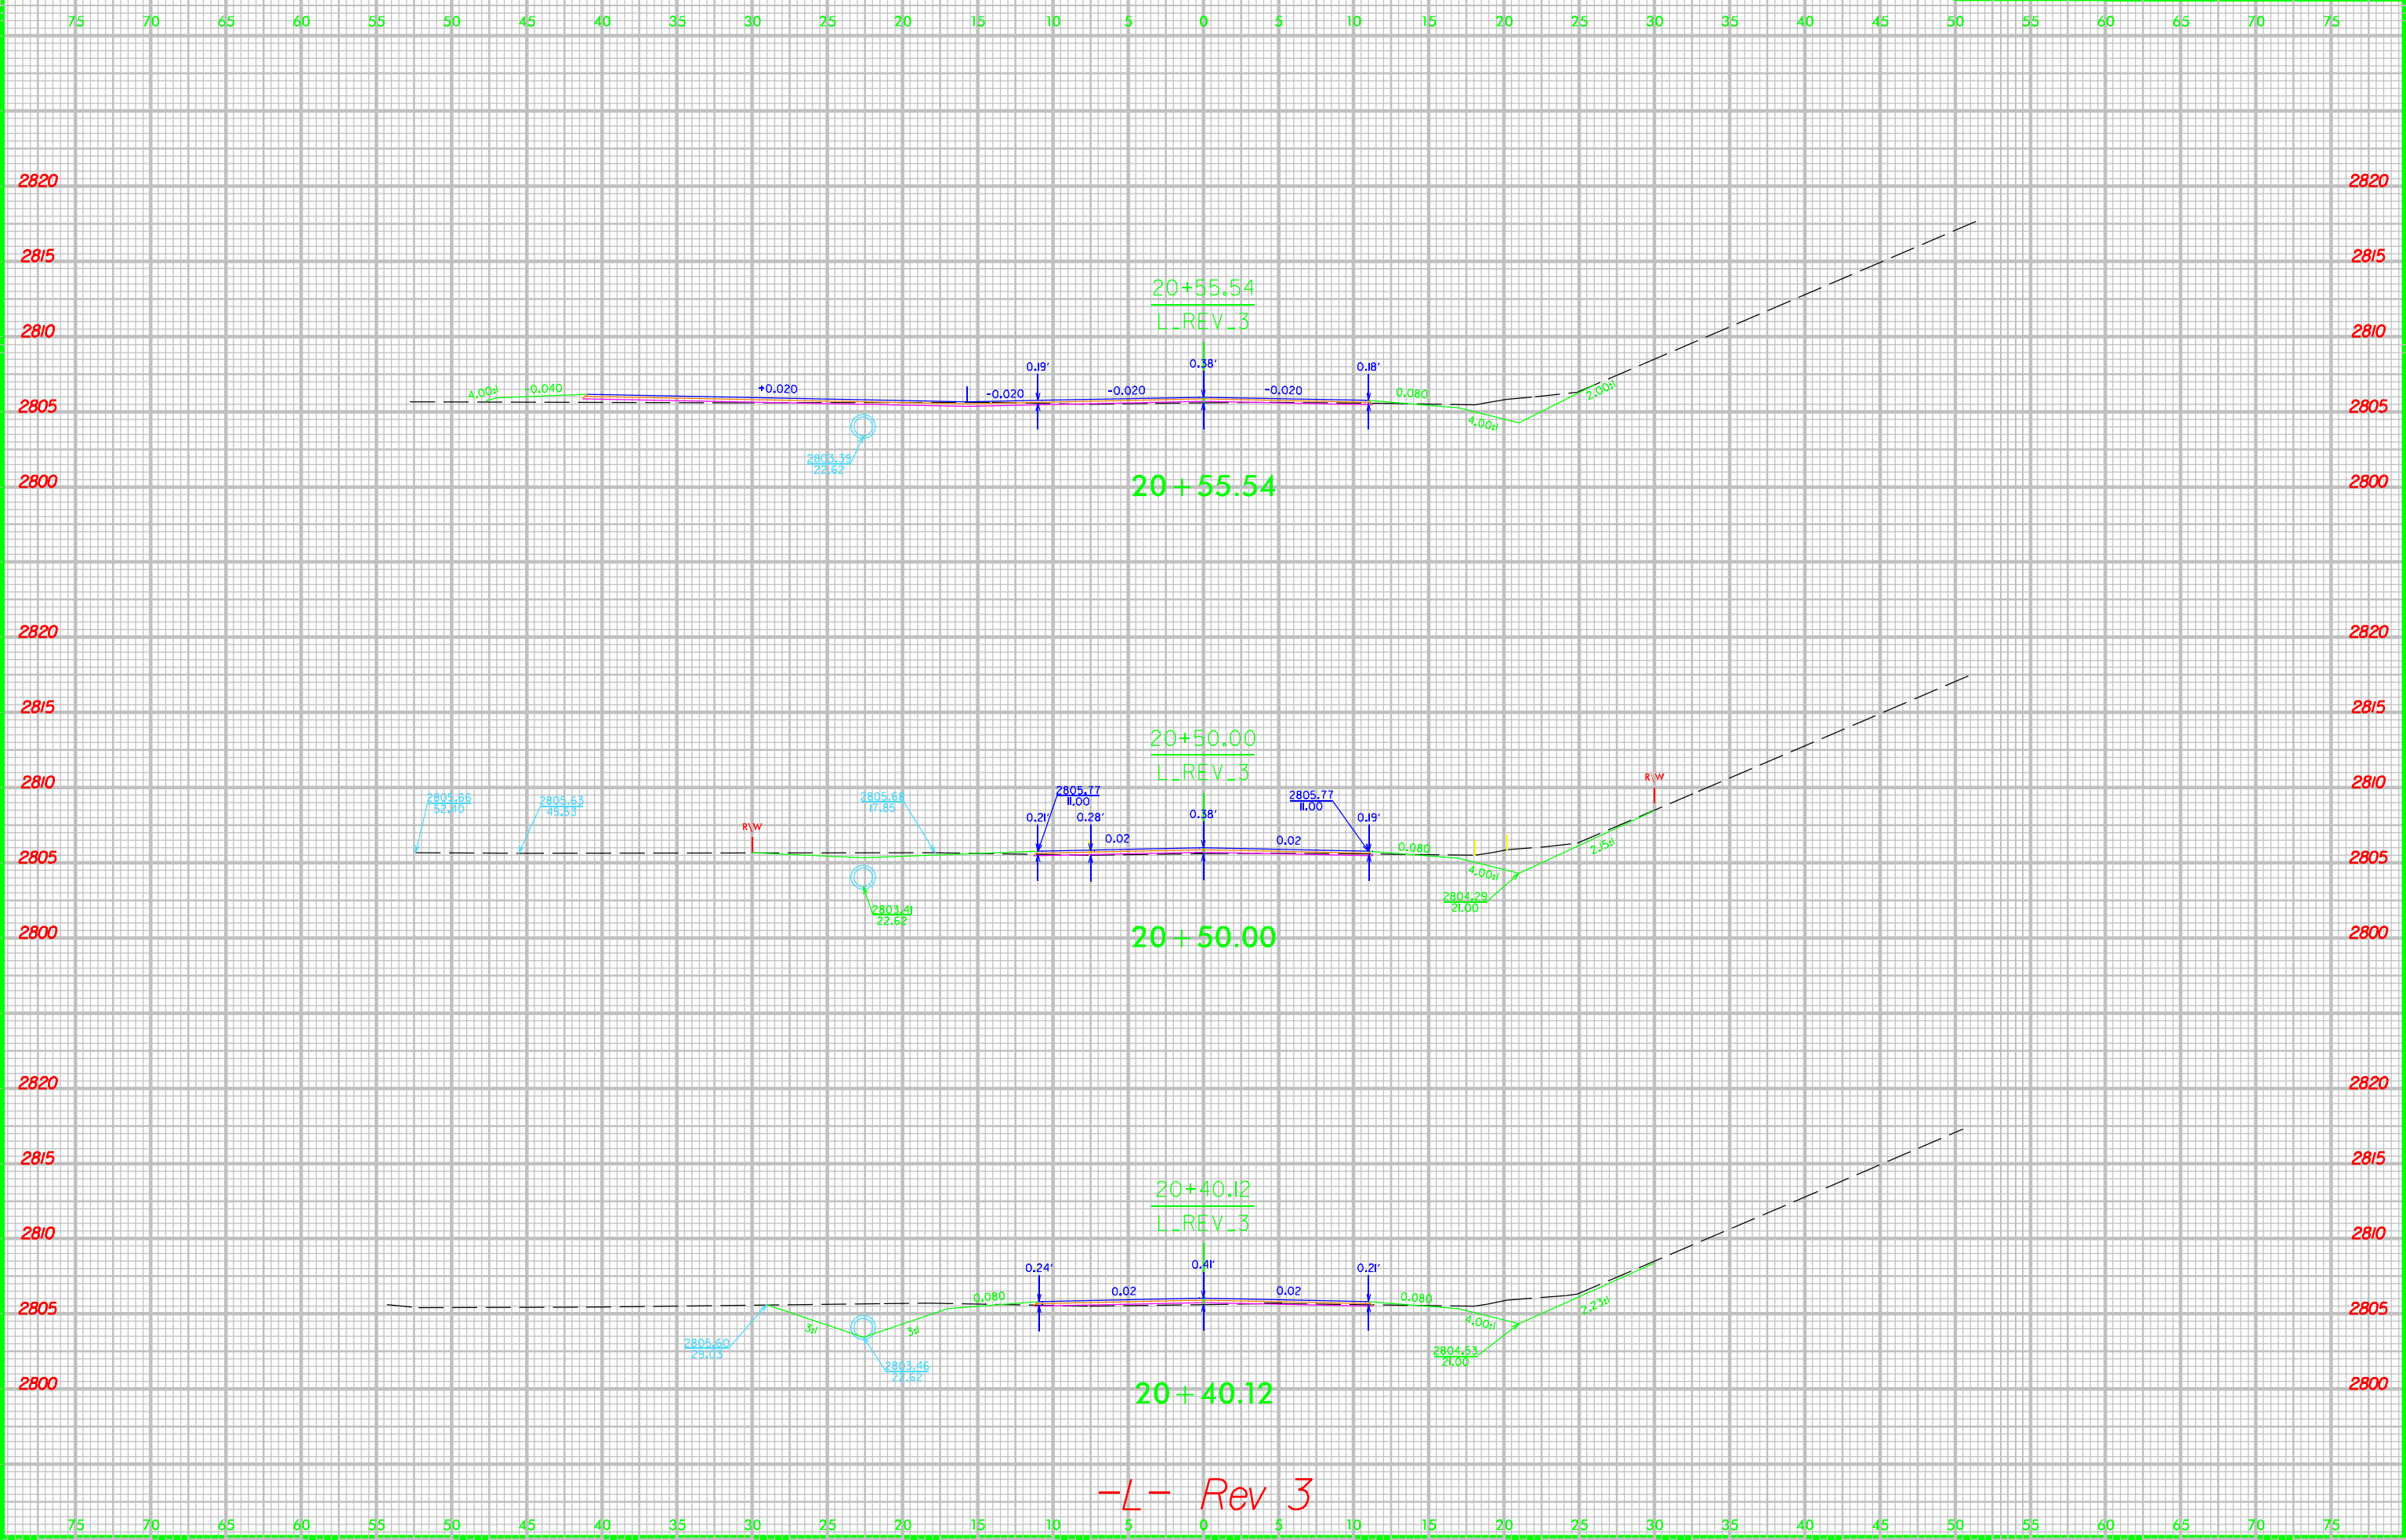

SHEET NO  
**X-3**

75 70 65 60 55 50 45 40 35 30 25 20 15 10 5 0 5 10 15 20 25 30 35 40 45 50 55 60 65 70 75

SYTIME  
SERIAL

75 70 65 60 55 50 45 40 35 30 25 20 15 10 5 0 5 10 15 20 25 30 35 40 45 50 55 60 65 70 75

8/23/99

PROJ. REFERENCE NO. R-5528

SHEET NO. X-4

75 70 65 60 55 50 45 40 35 30 25 20 15 10 5 0 5 10 15 20 25 30 35 40 45 50 55 60 65 70 75

-L- Rev 3

SYTIME: C:\SERV\PL

8/23/99

PROJ. REFERENCE NO. R-5528

SHEET NO. X-5

75 70 65 60 55 50 45 40 35 30 25 20 15 10 5 0 5 10 15 20 25 30 35 40 45 50 55 60 65 70 75

75 70 65 60 55 50 45 40 35 30 25 20 15 10 5 0 5 10 15 20 25 30 35 40 45 50 55 60 65 70 75

SYTIME  
L  
SERV

8/23/99

-L- Rev 3

SYTIME  
L:\SERV\...

8/23/99

-L- Rev 3

SYTIME  
SERIAL

8/23/99

-L- Rev 3