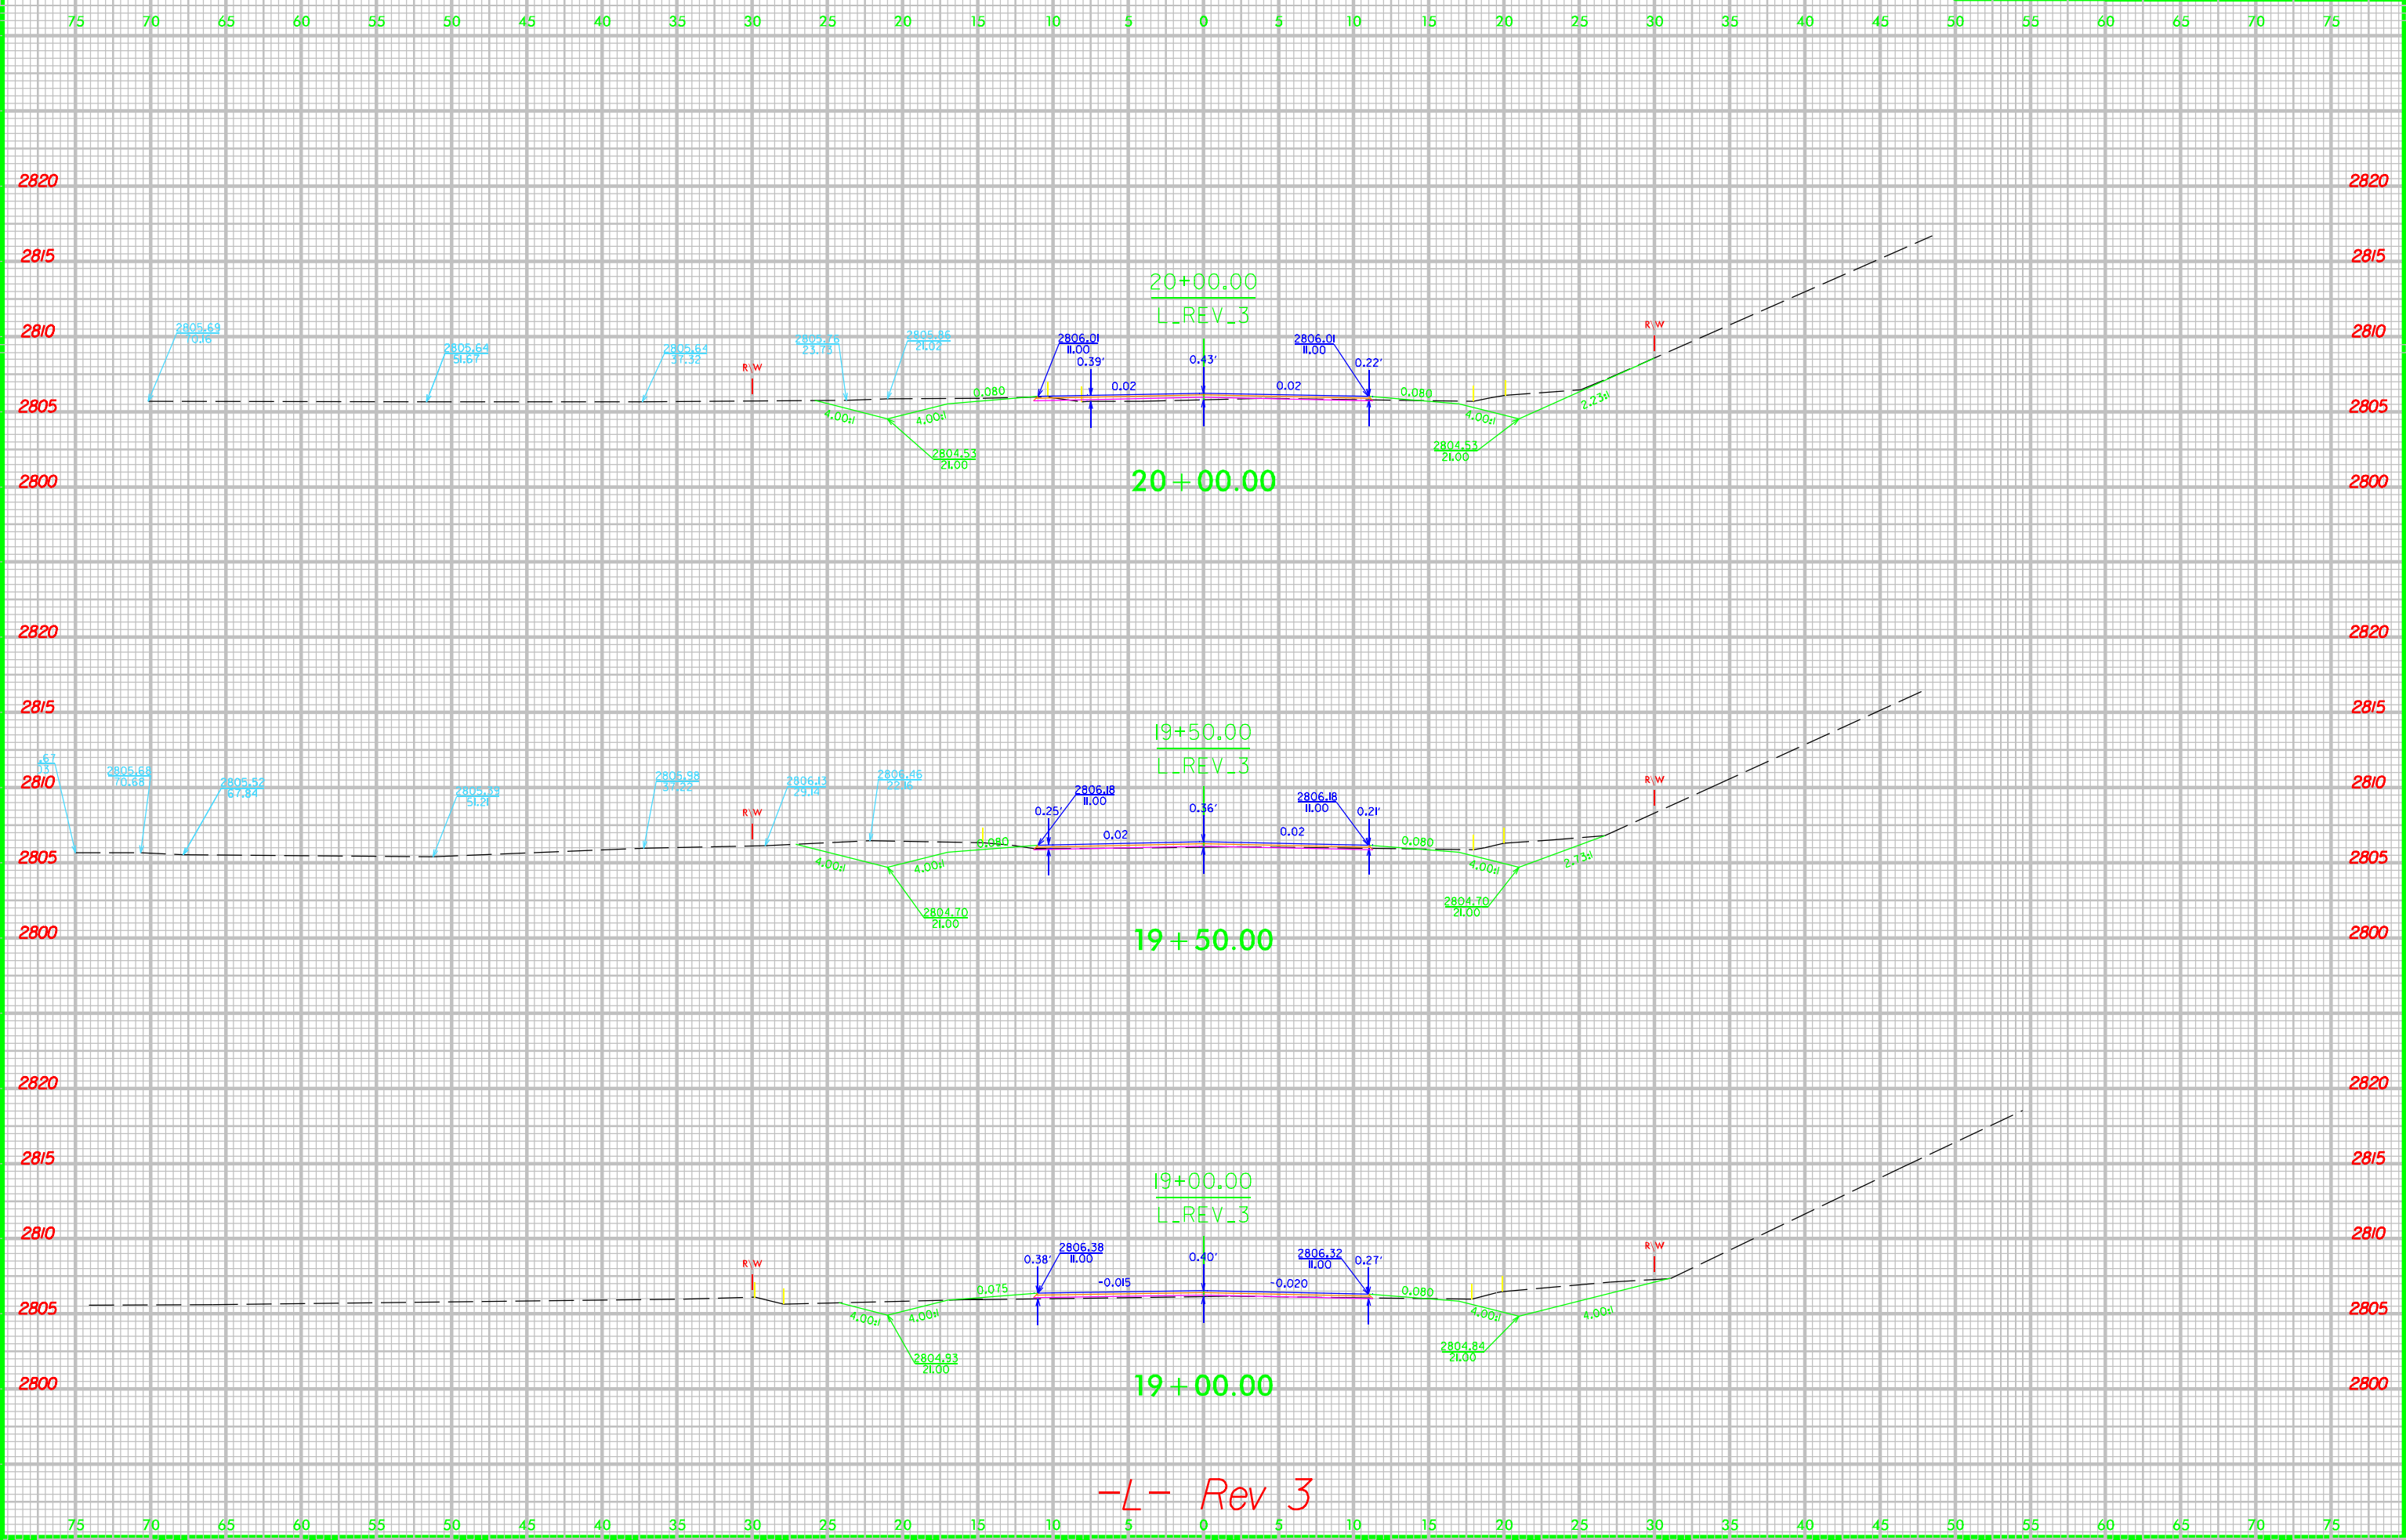

SHEET NO  
**X-3**

75 70 65 60 55 50 45 40 35 30 25 20 15 10 5 0 5 10 15 20 25 30 35 40 45 50 55 60 65 70 75

SYTIME  
SERIAL

75 70 65 60 55 50 45 40 35 30 25 20 15 10 5 0 5 10 15 20 25 30 35 40 45 50 55 60 65 70 75

8/23/99

PROJ. REFERENCE NO. R-5528

SHEET NO. X-4

75 70 65 60 55 50 45 40 35 30 25 20 15 10 5 0 5 10 15 20 25 30 35 40 45 50 55 60 65 70 75

-L- Rev 3

SYTIME: C:\SERV\PL

8/23/99

PROJ. REFERENCE NO. R-5528

SHEET NO. X-5

75 70 65 60 55 50 45 40 35 30 25 20 15 10 5 0 5 10 15 20 25 30 35 40 45 50 55 60 65 70 75

75 70 65 60 55 50 45 40 35 30 25 20 15 10 5 0 5 10 15 20 25 30 35 40 45 50 55 60 65 70 75

SYTIME  
L  
SERV

8/23/99

-L- Rev 3

SYTIME  
L:\SERV\...

8/23/99

-L- Rev 3

SYTIME  
SERIAL

8/23/99

-L- Rev 3