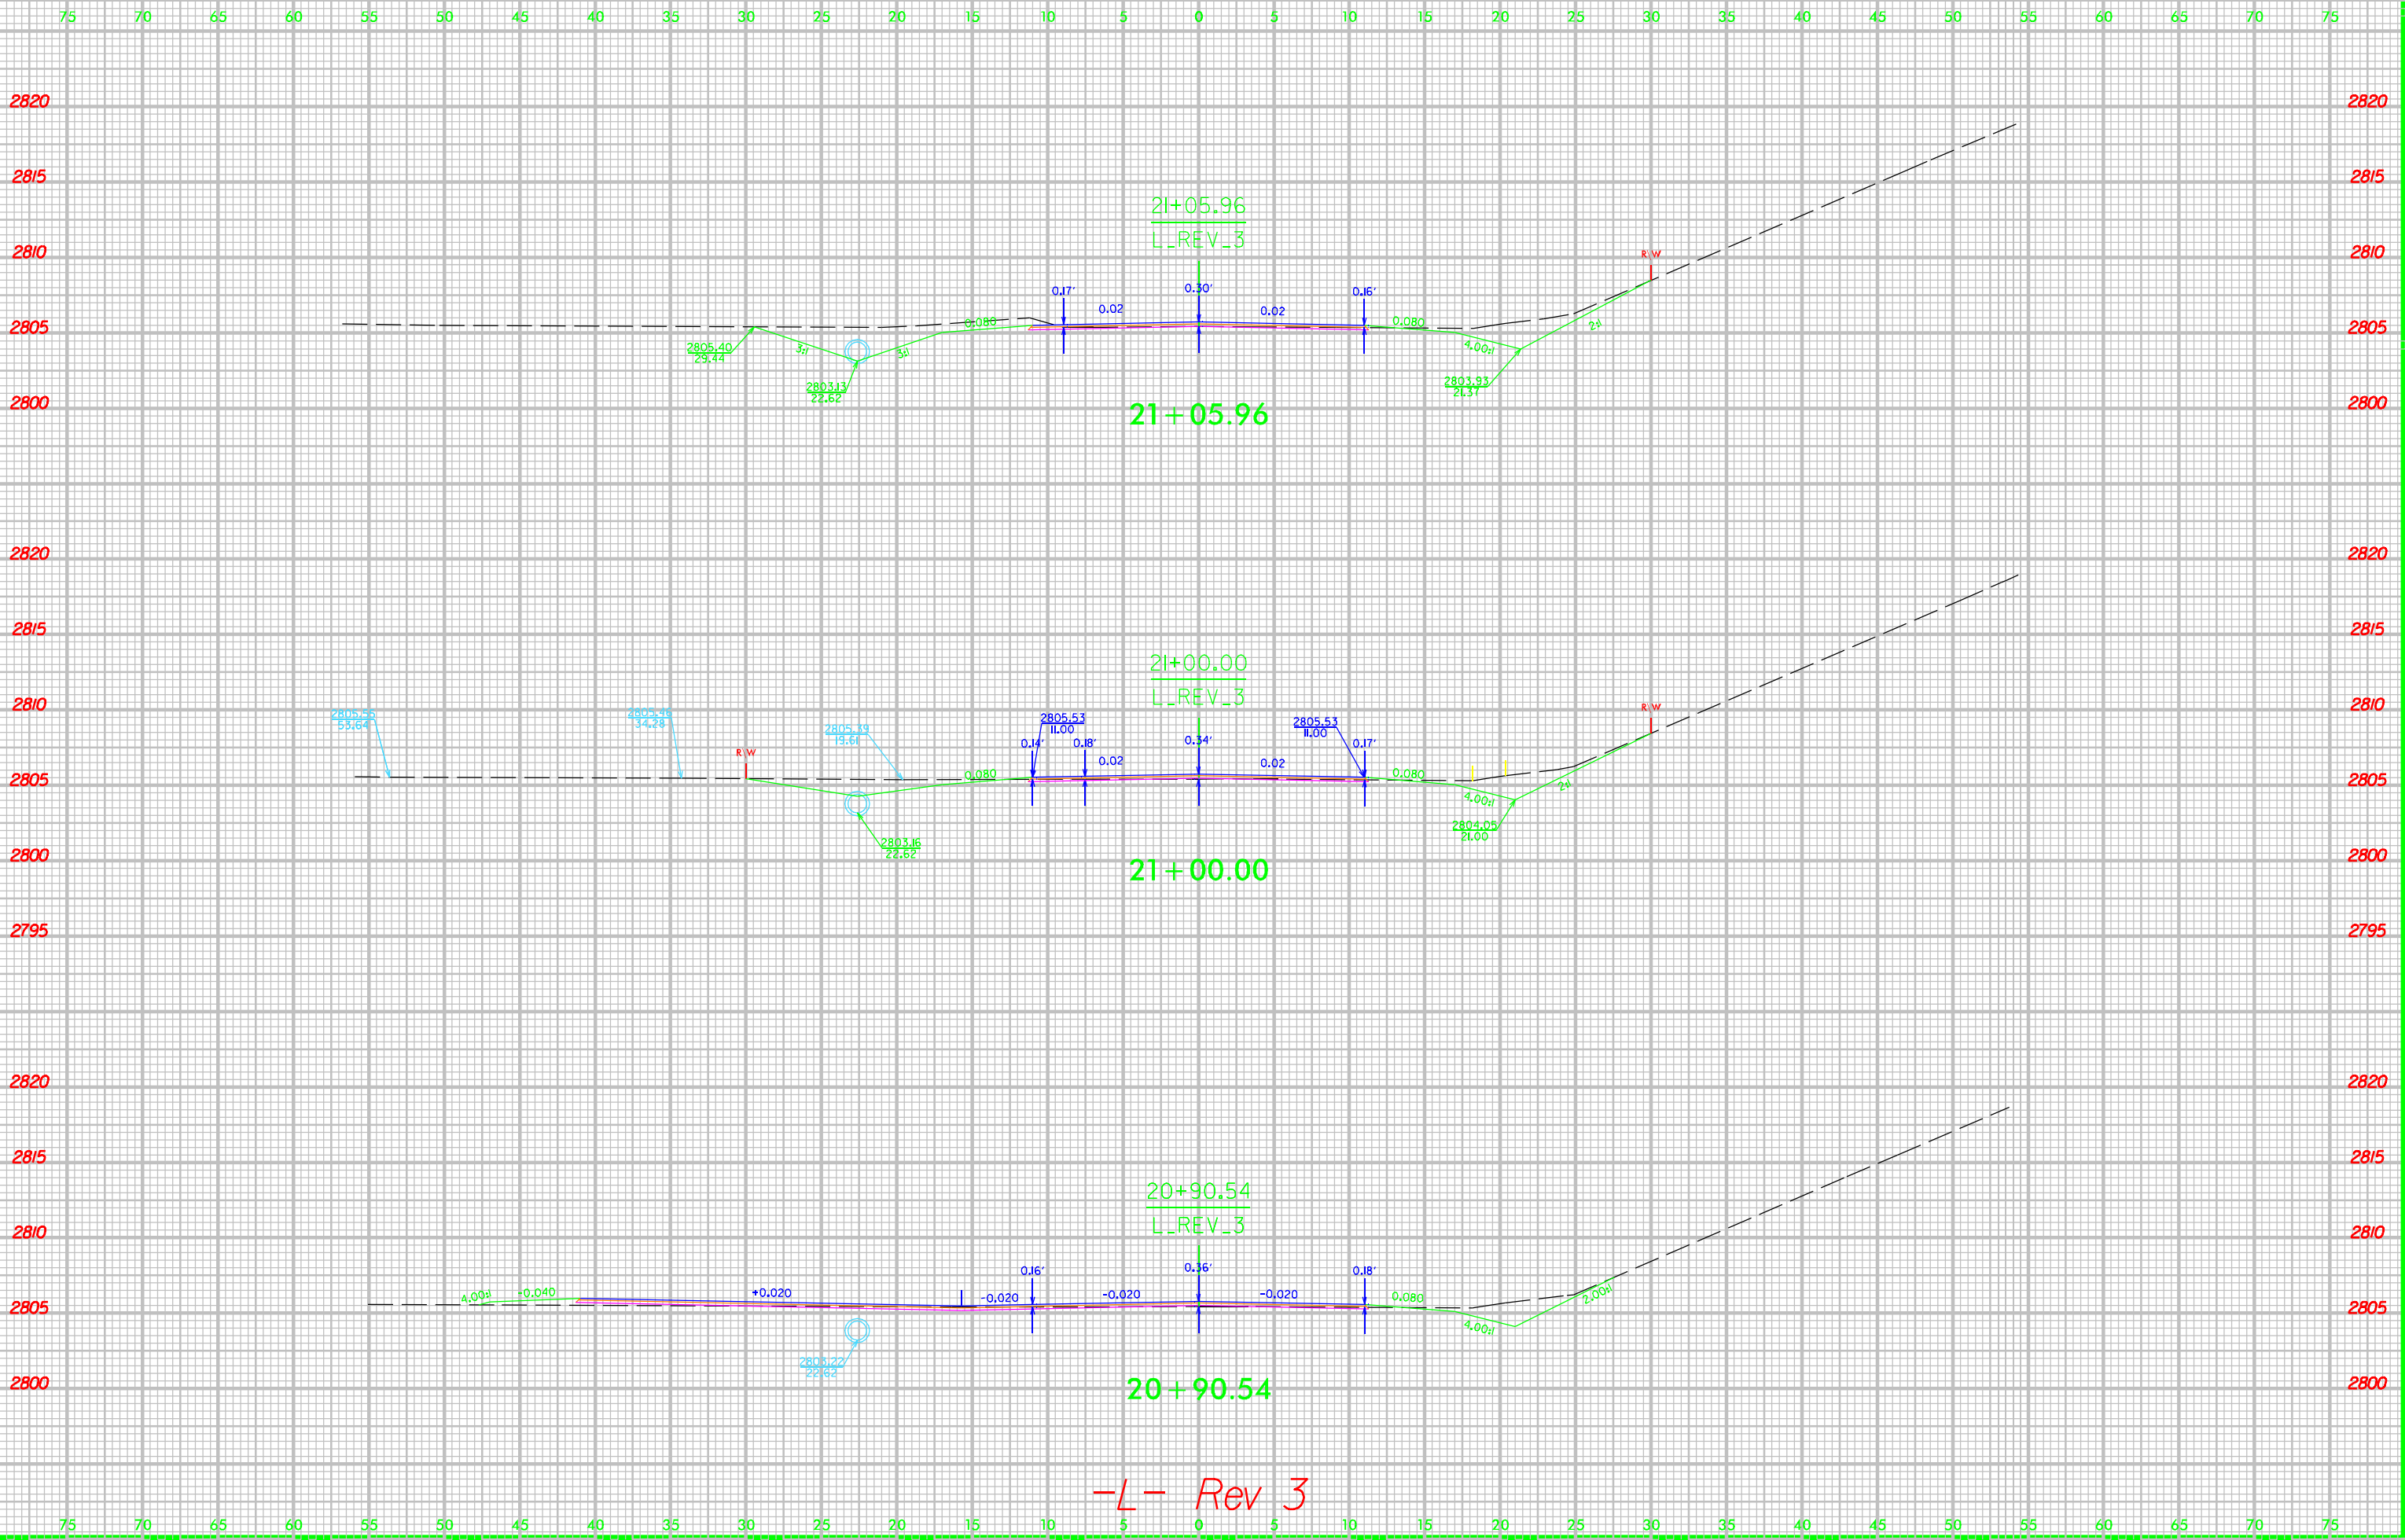

SHEET NO  
**X-3**

75 70 65 60 55 50 45 40 35 30 25 20 15 10 5 0 5 10 15 20 25 30 35 40 45 50 55 60 65 70 75

SYTIME  
SERIAL

75 70 65 60 55 50 45 40 35 30 25 20 15 10 5 0 5 10 15 20 25 30 35 40 45 50 55 60 65 70 75

8/23/99

PROJ. REFERENCE NO. R-5528

SHEET NO. X-4

75 70 65 60 55 50 45 40 35 30 25 20 15 10 5 0 5 10 15 20 25 30 35 40 45 50 55 60 65 70 75

-L- Rev 3

SYTIME: C:\SERV\PL

8/23/99

PROJ. REFERENCE NO. R-5528

SHEET NO. X-5

75 70 65 60 55 50 45 40 35 30 25 20 15 10 5 0 5 10 15 20 25 30 35 40 45 50 55 60 65 70 75

75 70 65 60 55 50 45 40 35 30 25 20 15 10 5 0 5 10 15 20 25 30 35 40 45 50 55 60 65 70 75

SYTIME  
L  
SERV

8/23/99

-L- Rev 3

SYTIME  
L:\SERV\...

8/23/99

-L- Rev 3

SYTIME  
SERIAL

8/23/99

-L- Rev 3