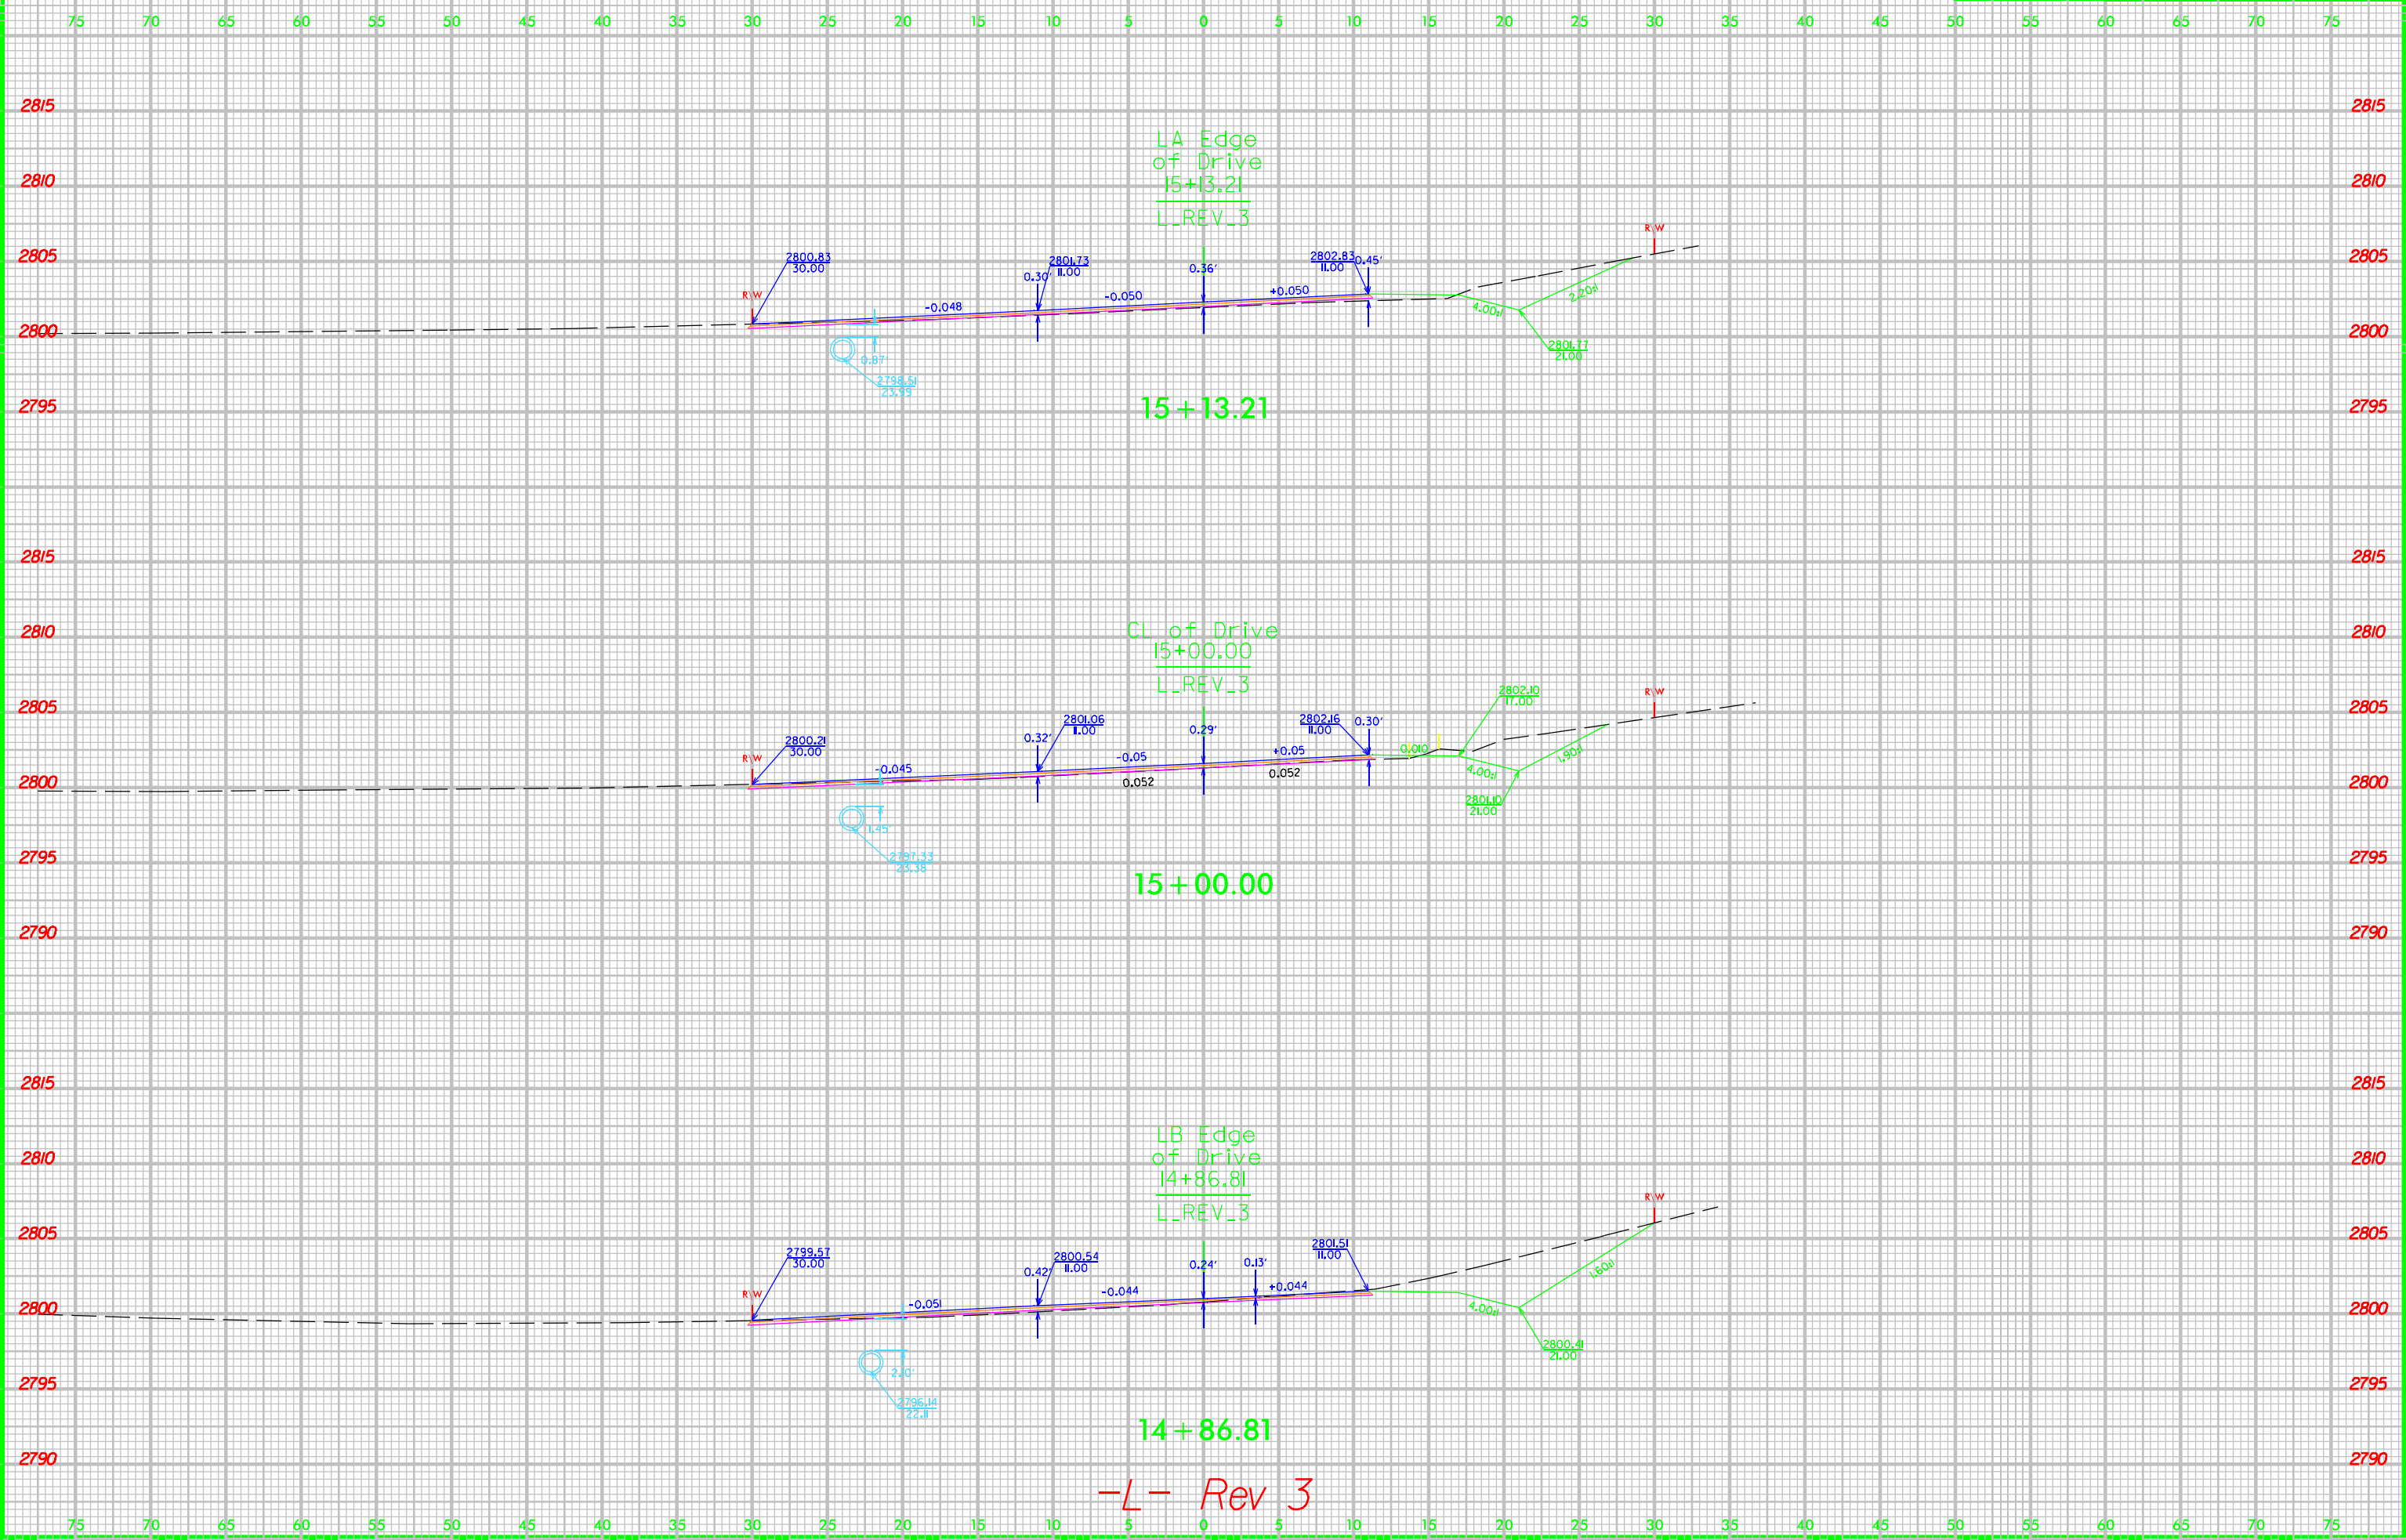

8/23/99

-L- Rev 3

SYSTEMS DESIGN SERVICES

8/23/99

-L- Rev 3

SYTIME  
L:\SERV\...

8/23/99

PROJ. REFERENCE NO  
**R-5528**

SHEET NO  
**X-3**

75 70 65 60 55 50 45 40 35 30 25 20 15 10 5 0 5 10 15 20 25 30 35 40 45 50 55 60 65 70 75

SYTIME  
SERIAL

75 70 65 60 55 50 45 40 35 30 25 20 15 10 5 0 5 10 15 20 25 30 35 40 45 50 55 60 65 70 75

8/23/99

PROJ. REFERENCE NO. R-5528

SHEET NO. X-4

75 70 65 60 55 50 45 40 35 30 25 20 15 10 5 0 5 10 15 20 25 30 35 40 45 50 55 60 65 70 75

-L- Rev 3

SYTIME: C:\SERV\PL

8/23/99

PROJ. REFERENCE NO. R-5528

SHEET NO. X-5

75 70 65 60 55 50 45 40 35 30 25 20 15 10 5 0 5 10 15 20 25 30 35 40 45 50 55 60 65 70 75

75 70 65 60 55 50 45 40 35 30 25 20 15 10 5 0 5 10 15 20 25 30 35 40 45 50 55 60 65 70 75

SYTIME  
L  
SERV