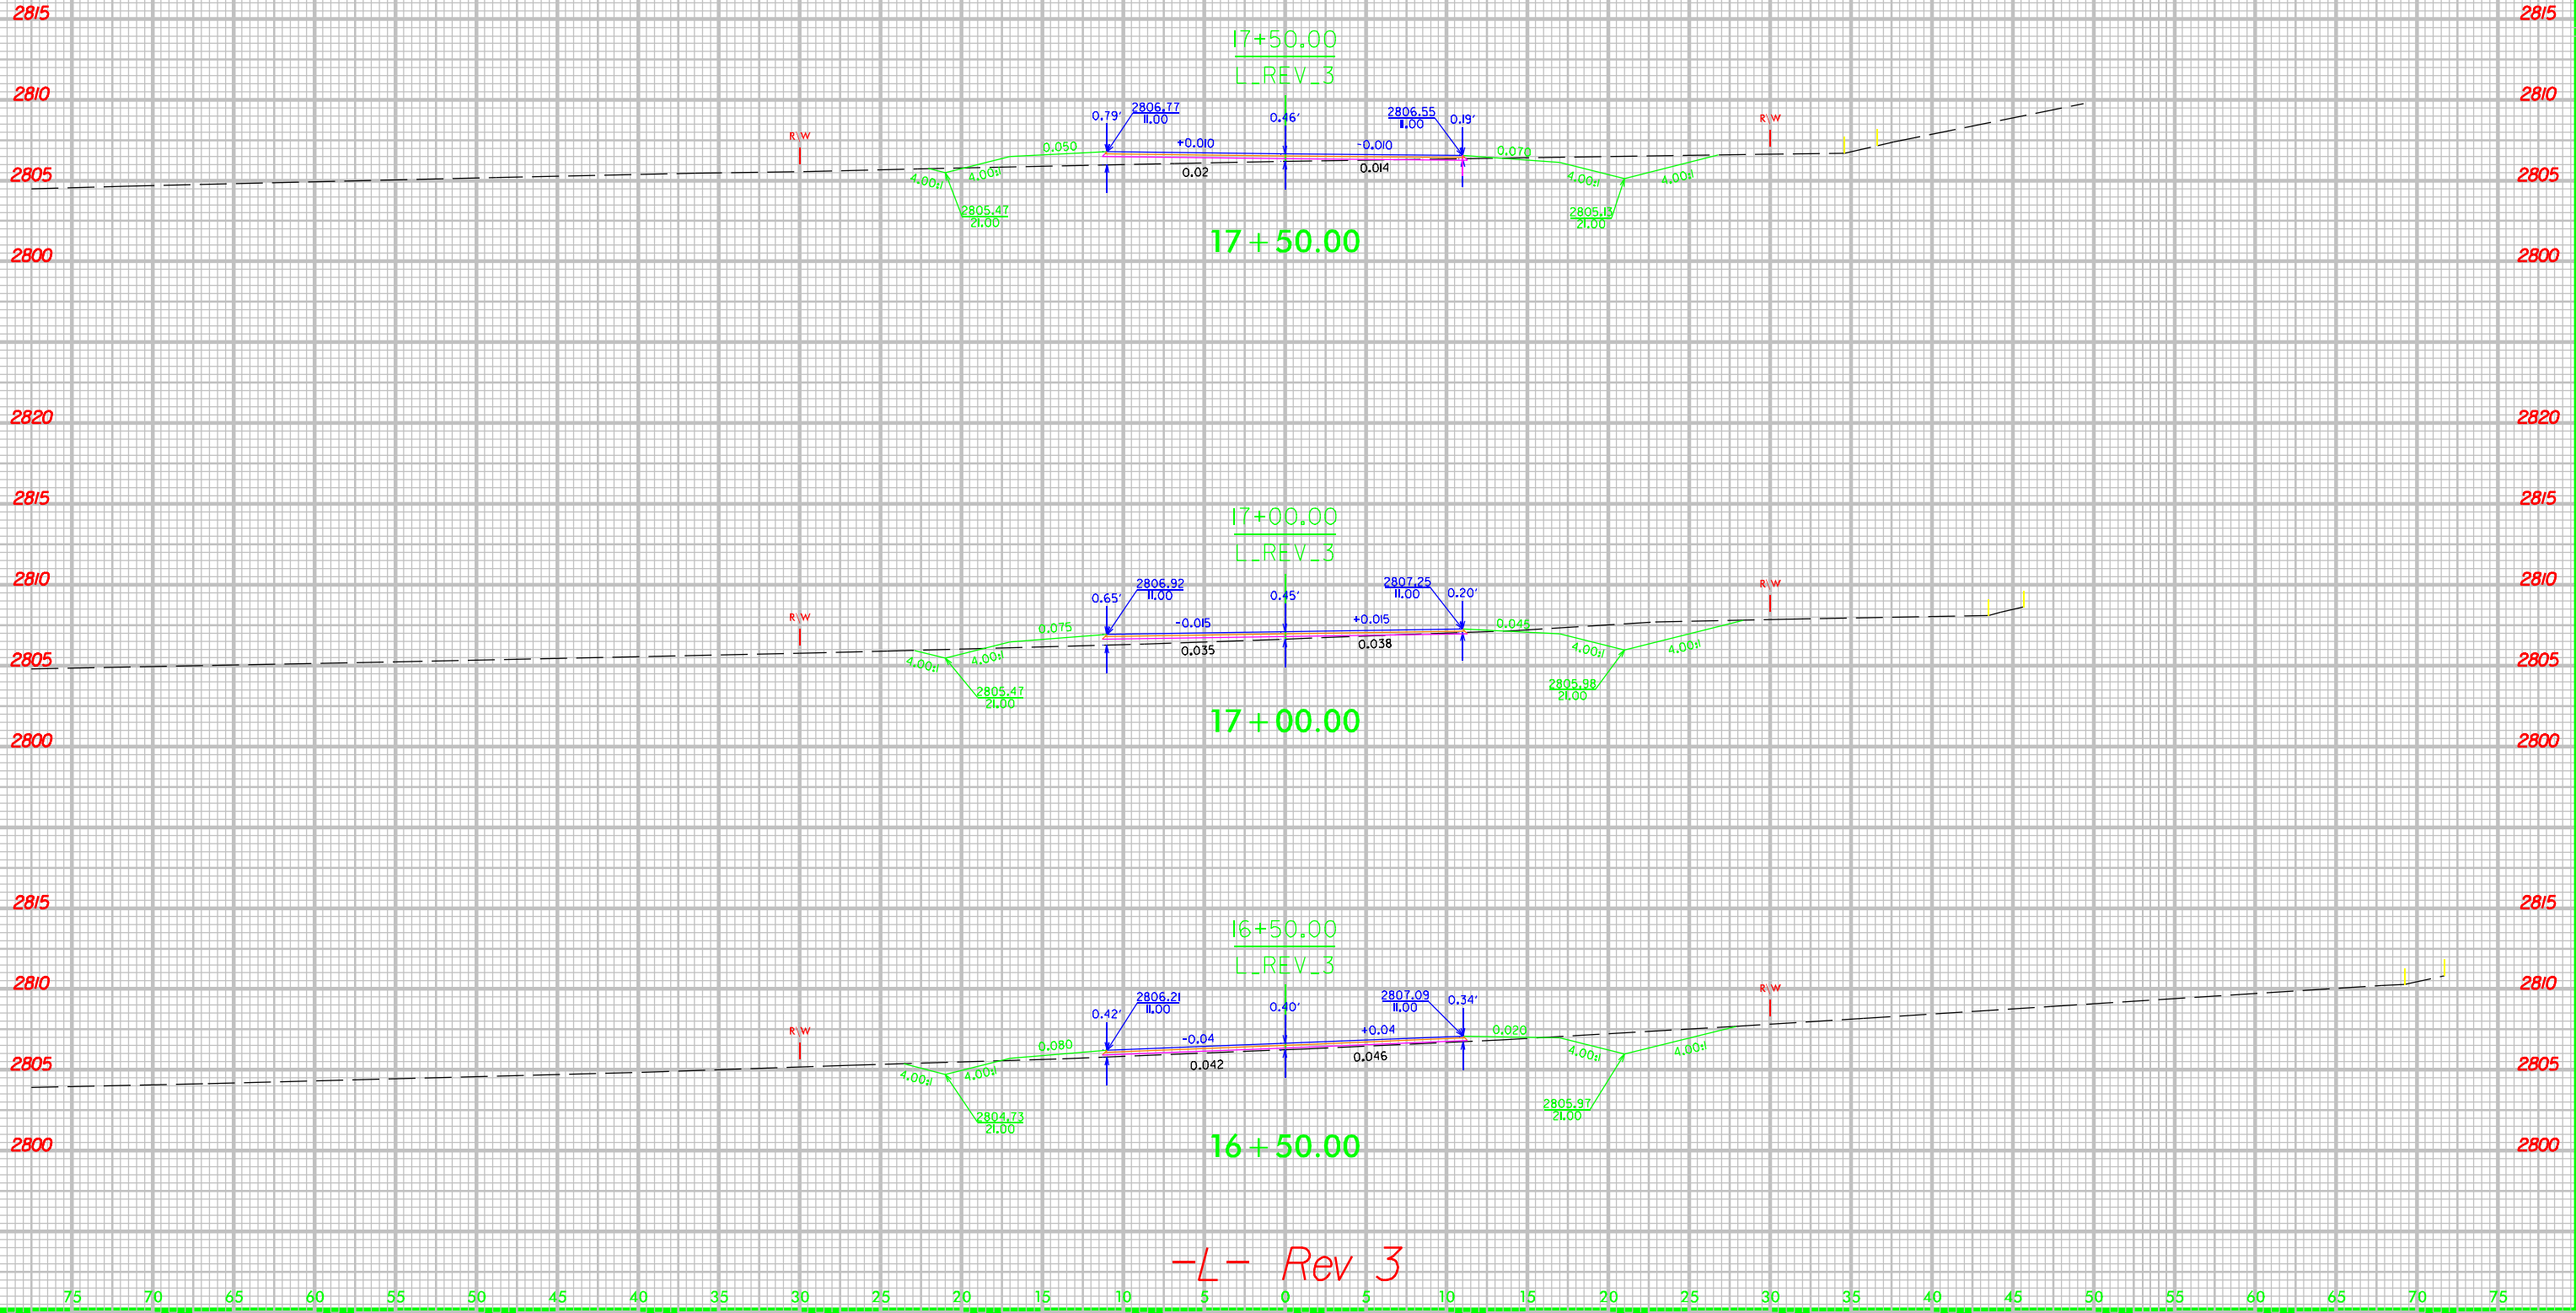

SHEET NO  
**X-3**

75 70 65 60 55 50 45 40 35 30 25 20 15 10 5 0 5 10 15 20 25 30 35 40 45 50 55 60 65 70 75

SYTIME  
SERIAL

75 70 65 60 55 50 45 40 35 30 25 20 15 10 5 0 5 10 15 20 25 30 35 40 45 50 55 60 65 70 75

8/23/99

PROJ. REFERENCE NO. R-5528

SHEET NO. X-4

75 70 65 60 55 50 45 40 35 30 25 20 15 10 5 0 5 10 15 20 25 30 35 40 45 50 55 60 65 70 75

-L- Rev 3

SYTIME: C:\SERV\PL

8/23/99

PROJ. REFERENCE NO. R-5528

SHEET NO. X-5

75 70 65 60 55 50 45 40 35 30 25 20 15 10 5 0 5 10 15 20 25 30 35 40 45 50 55 60 65 70 75

75 70 65 60 55 50 45 40 35 30 25 20 15 10 5 0 5 10 15 20 25 30 35 40 45 50 55 60 65 70 75

SYTIME  
L  
SERV

8/23/99

-L- Rev 3

SYTIME  
L:\SERV\...

8/23/99

-L- Rev 3

SYTIME  
SERIAL

8/23/99

-L- Rev 3