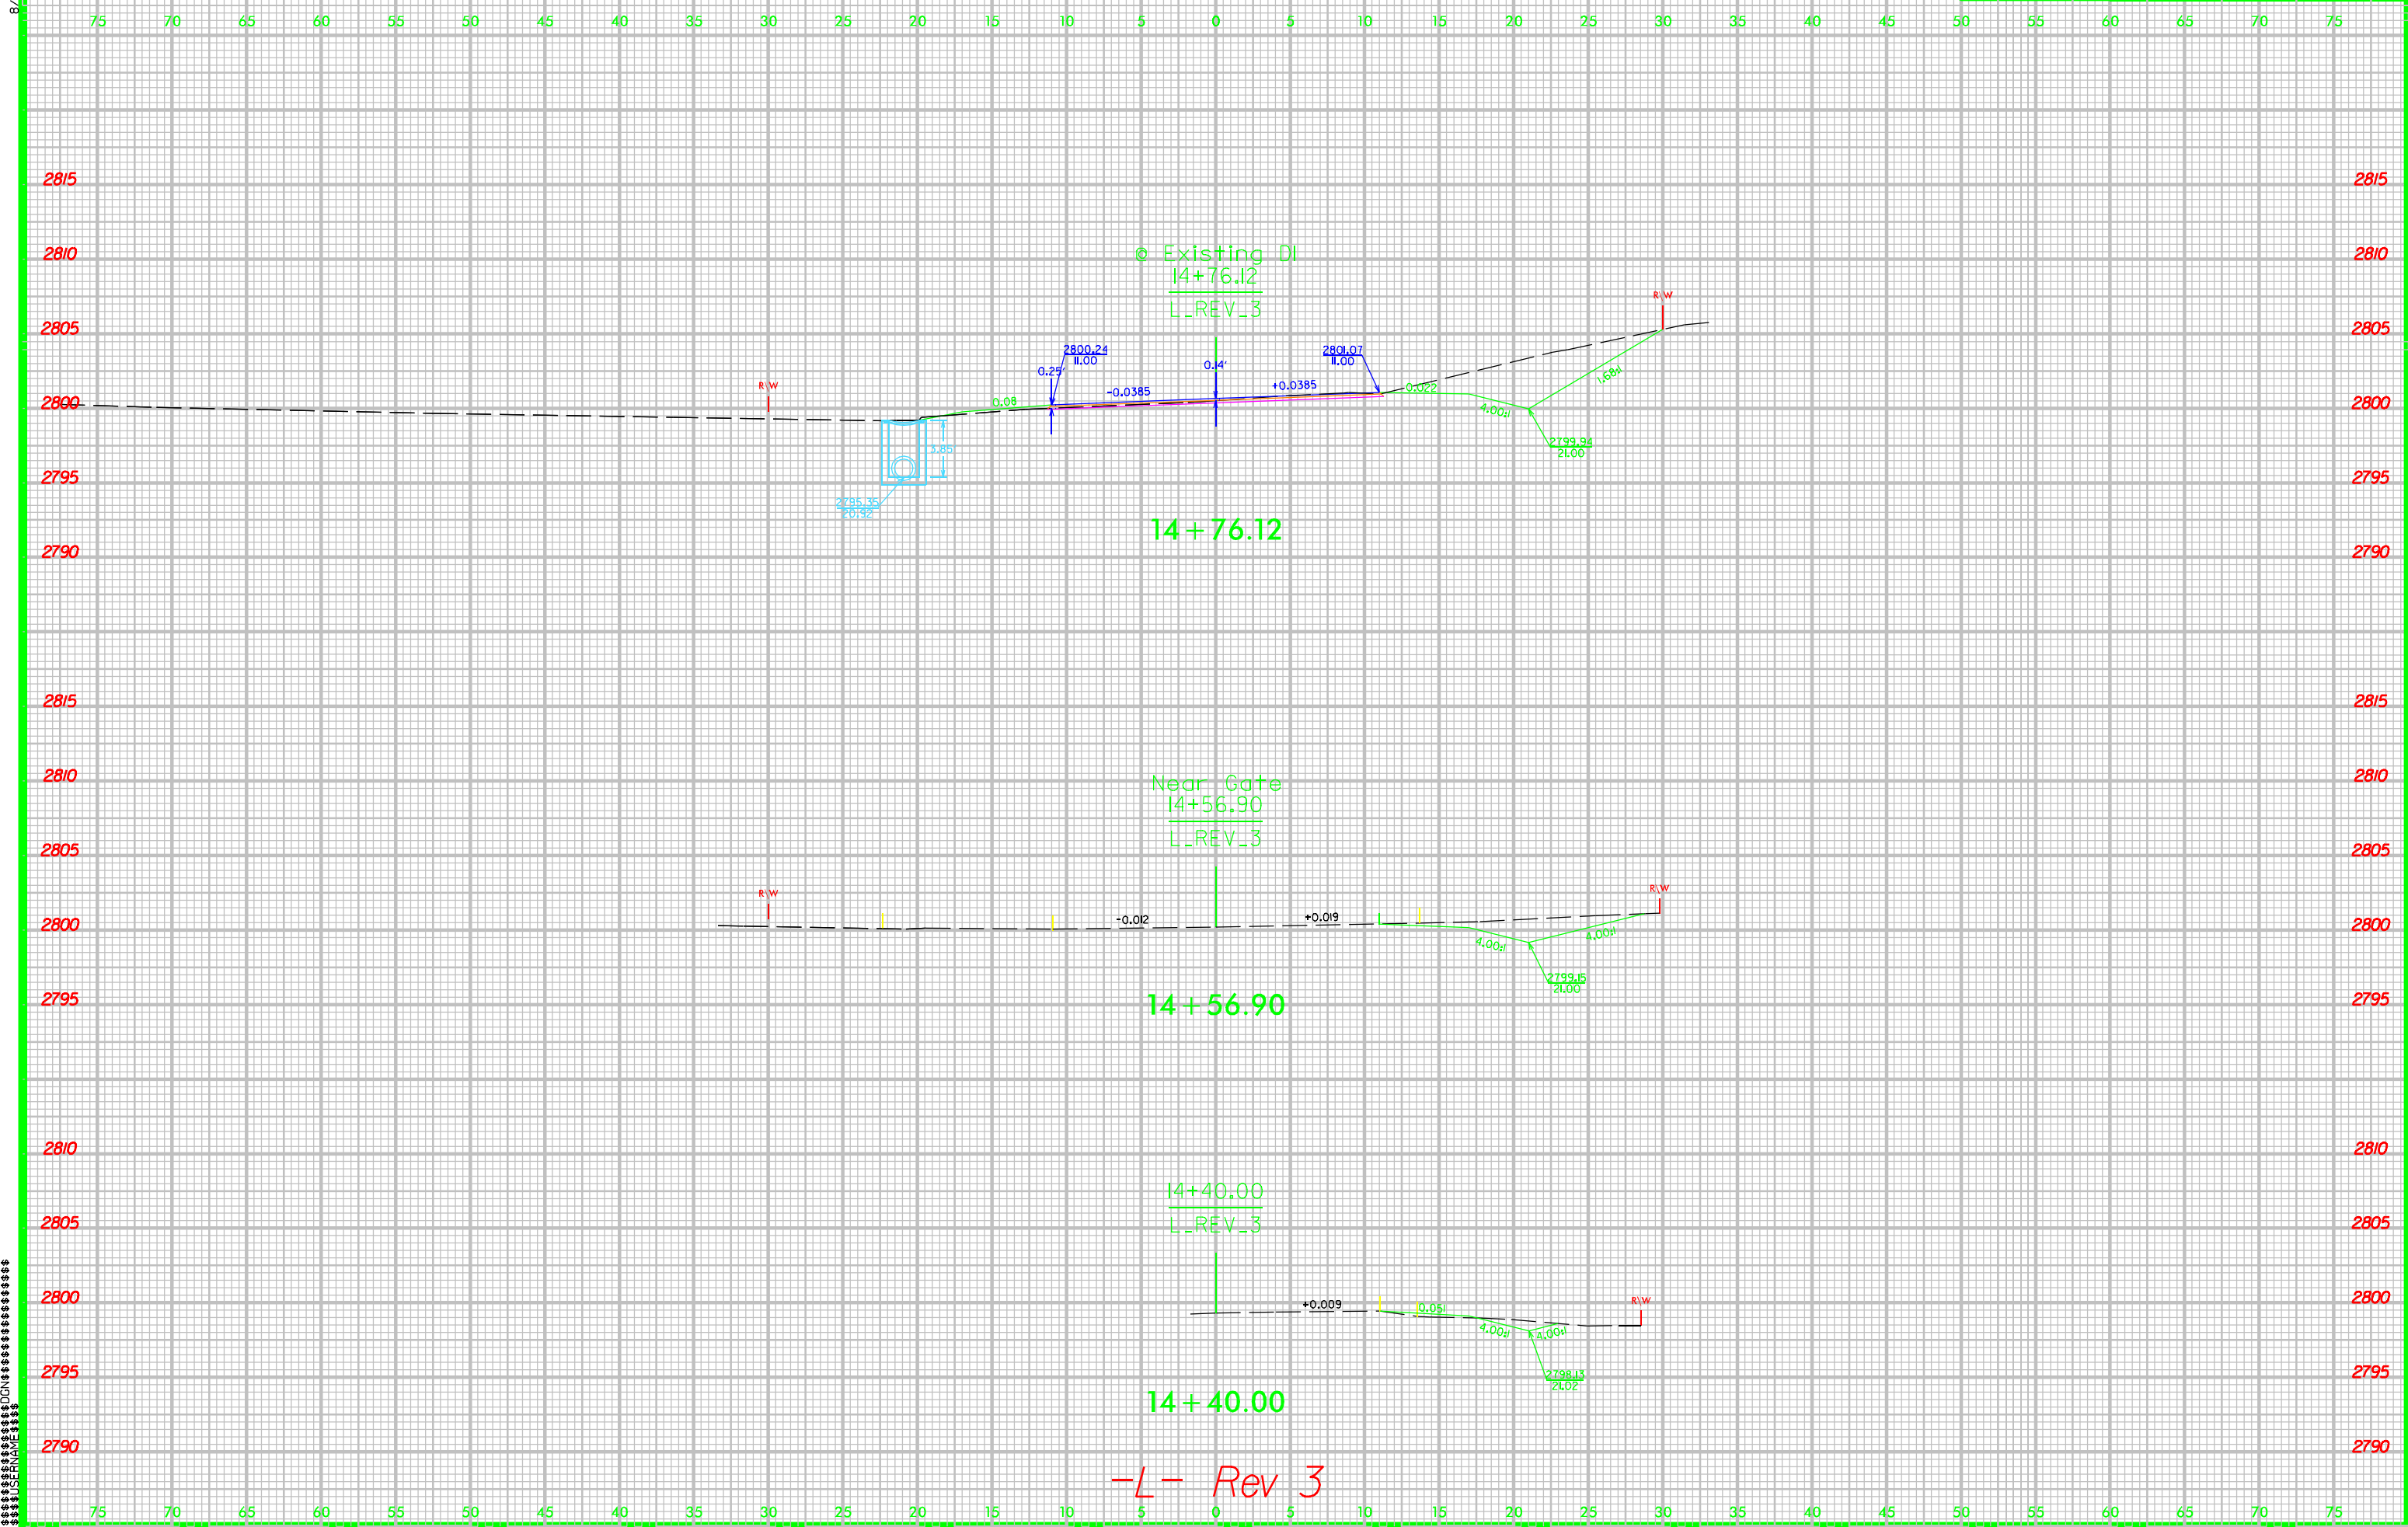

8/23/99

-L- Rev 3

SYSTEMS DESIGN SERVICES

8/23/99

-L- Rev 3

SYTIME  
L:\SERV\...

8/23/99

PROJ. REFERENCE NO  
**R-5528**

SHEET NO  
**X-3**

75 70 65 60 55 50 45 40 35 30 25 20 15 10 5 0 5 10 15 20 25 30 35 40 45 50 55 60 65 70 75

SYTIME  
SERIAL

75 70 65 60 55 50 45 40 35 30 25 20 15 10 5 0 5 10 15 20 25 30 35 40 45 50 55 60 65 70 75

8/23/99

PROJ. REFERENCE NO. R-5528

SHEET NO. X-4

75 70 65 60 55 50 45 40 35 30 25 20 15 10 5 0 5 10 15 20 25 30 35 40 45 50 55 60 65 70 75

-L- Rev 3

SYTIME: C:\SERV\PL

8/23/99

PROJ. REFERENCE NO. R-5528

SHEET NO. X-5

75 70 65 60 55 50 45 40 35 30 25 20 15 10 5 0 5 10 15 20 25 30 35 40 45 50 55 60 65 70 75

75 70 65 60 55 50 45 40 35 30 25 20 15 10 5 0 5 10 15 20 25 30 35 40 45 50 55 60 65 70 75

SYTIME  
L  
SERV