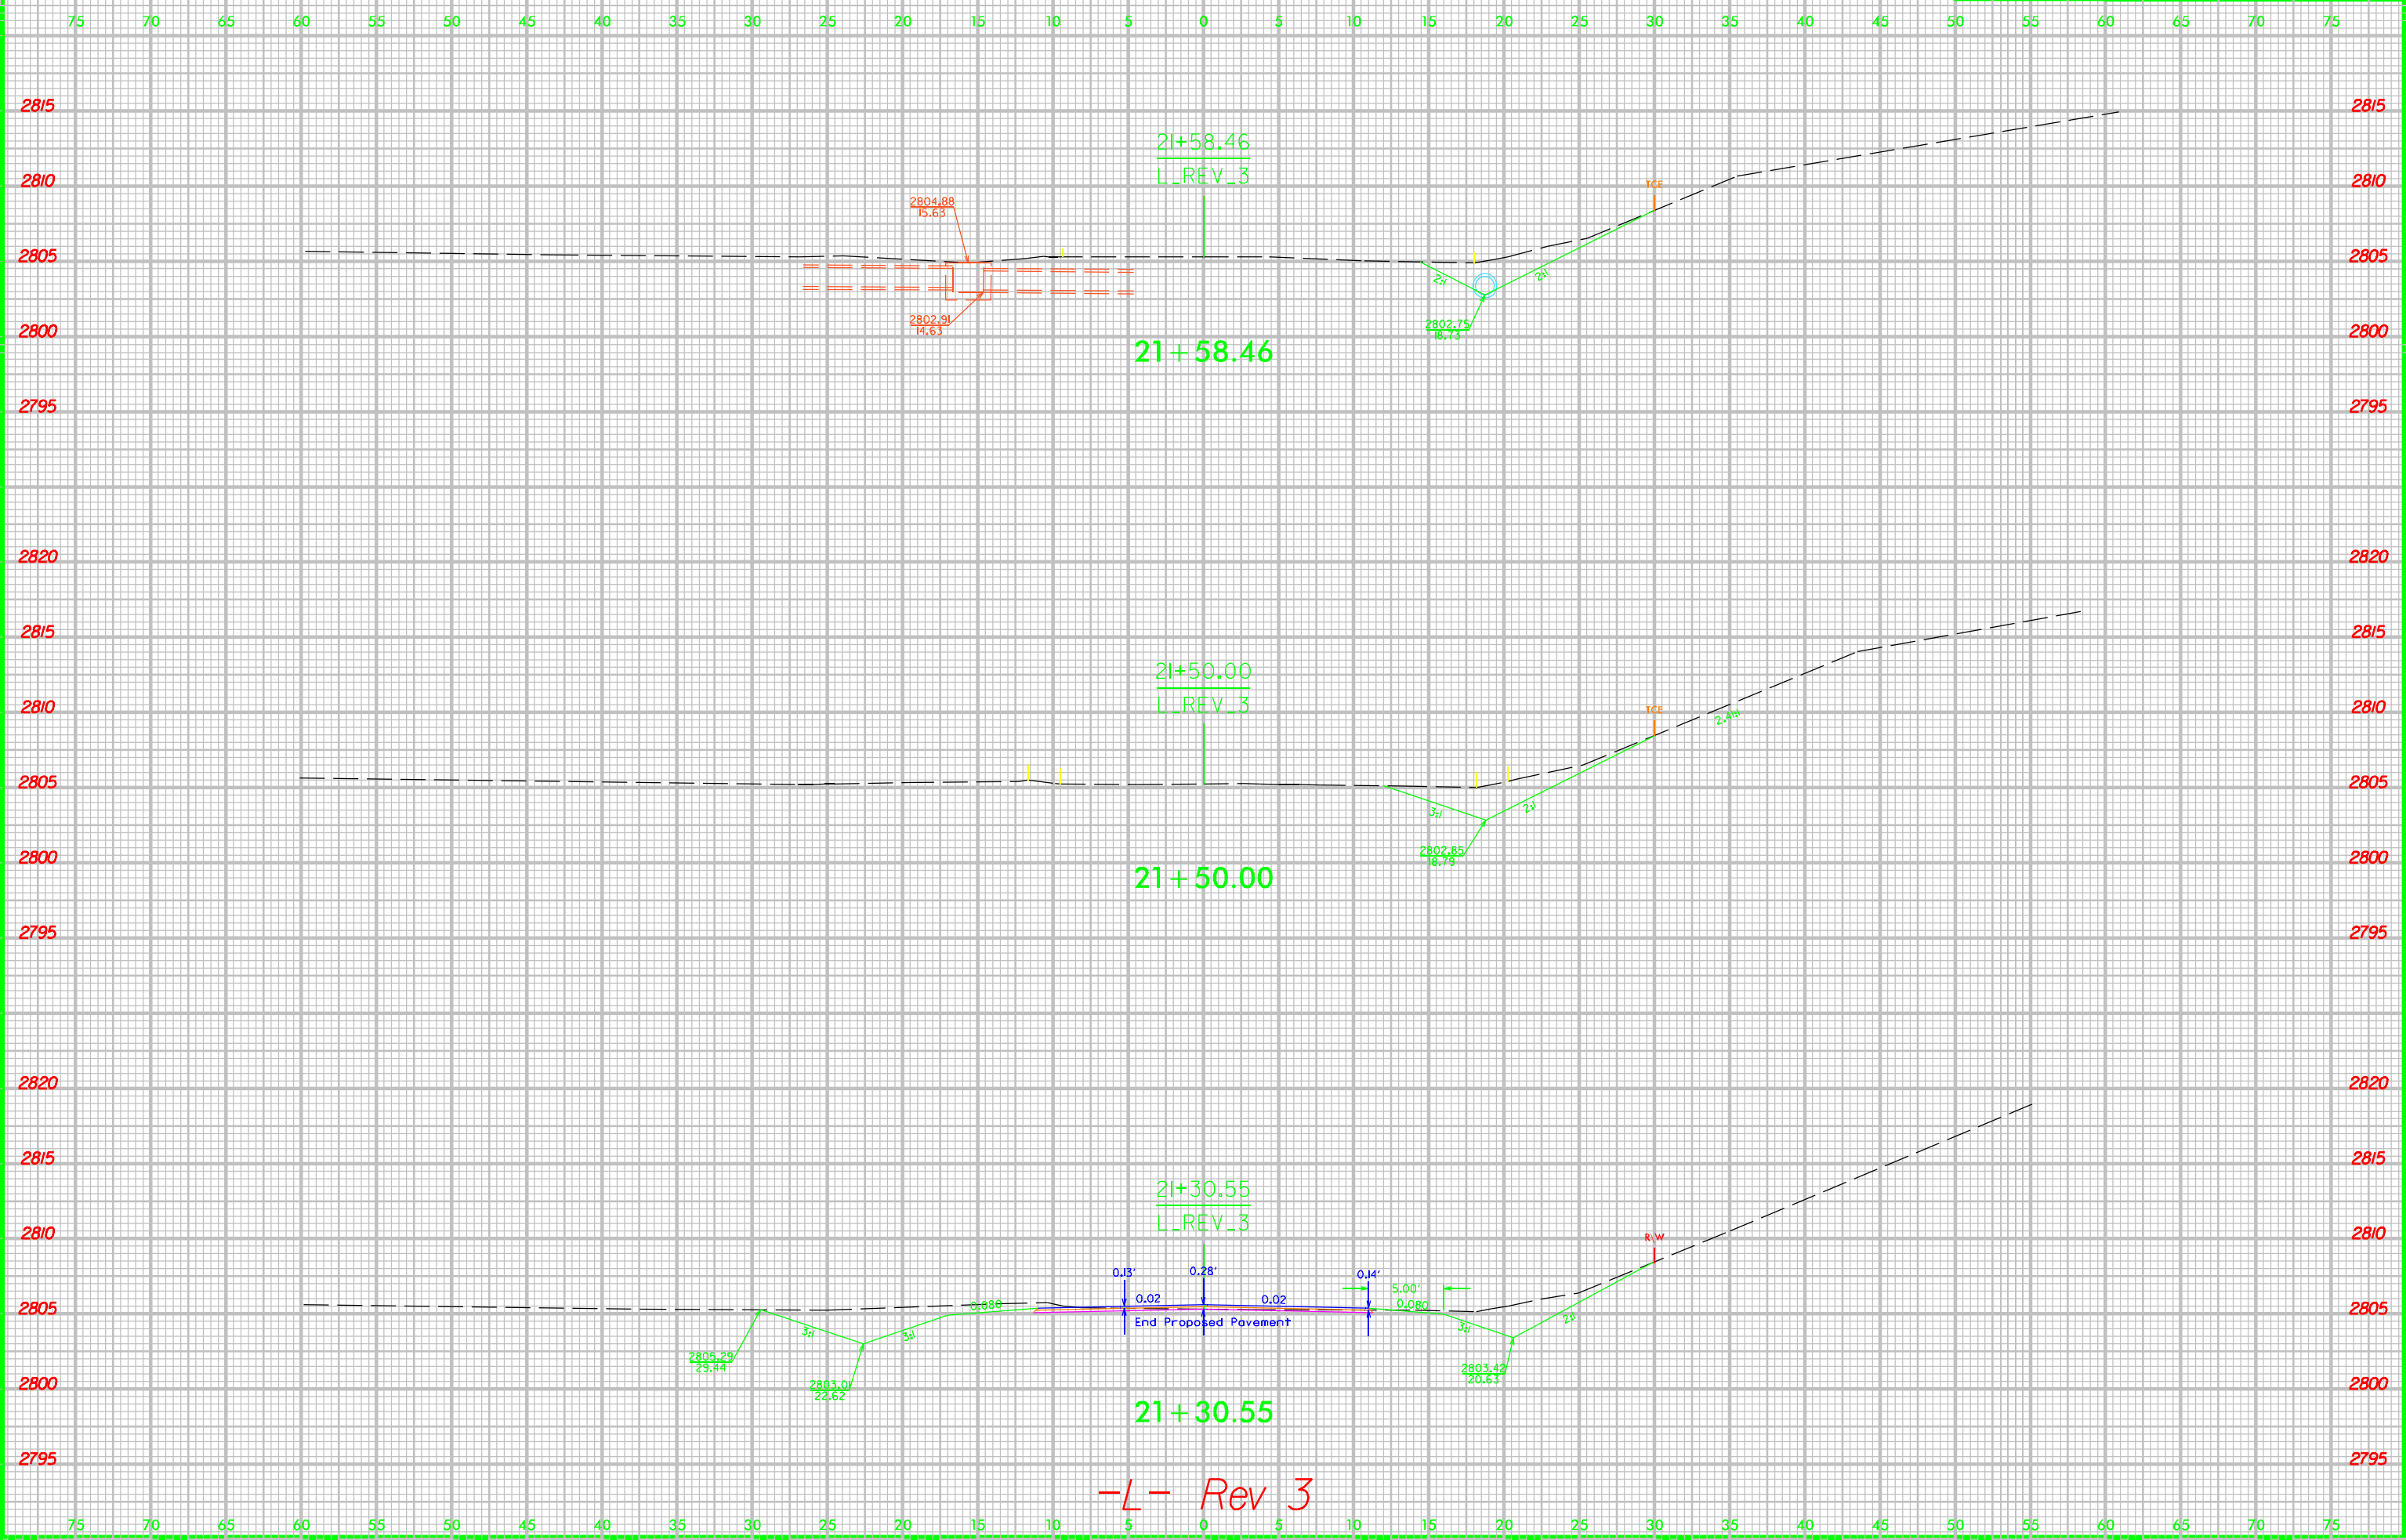

8/23/99

-L- Rev 3

SYSTEMS DESIGN