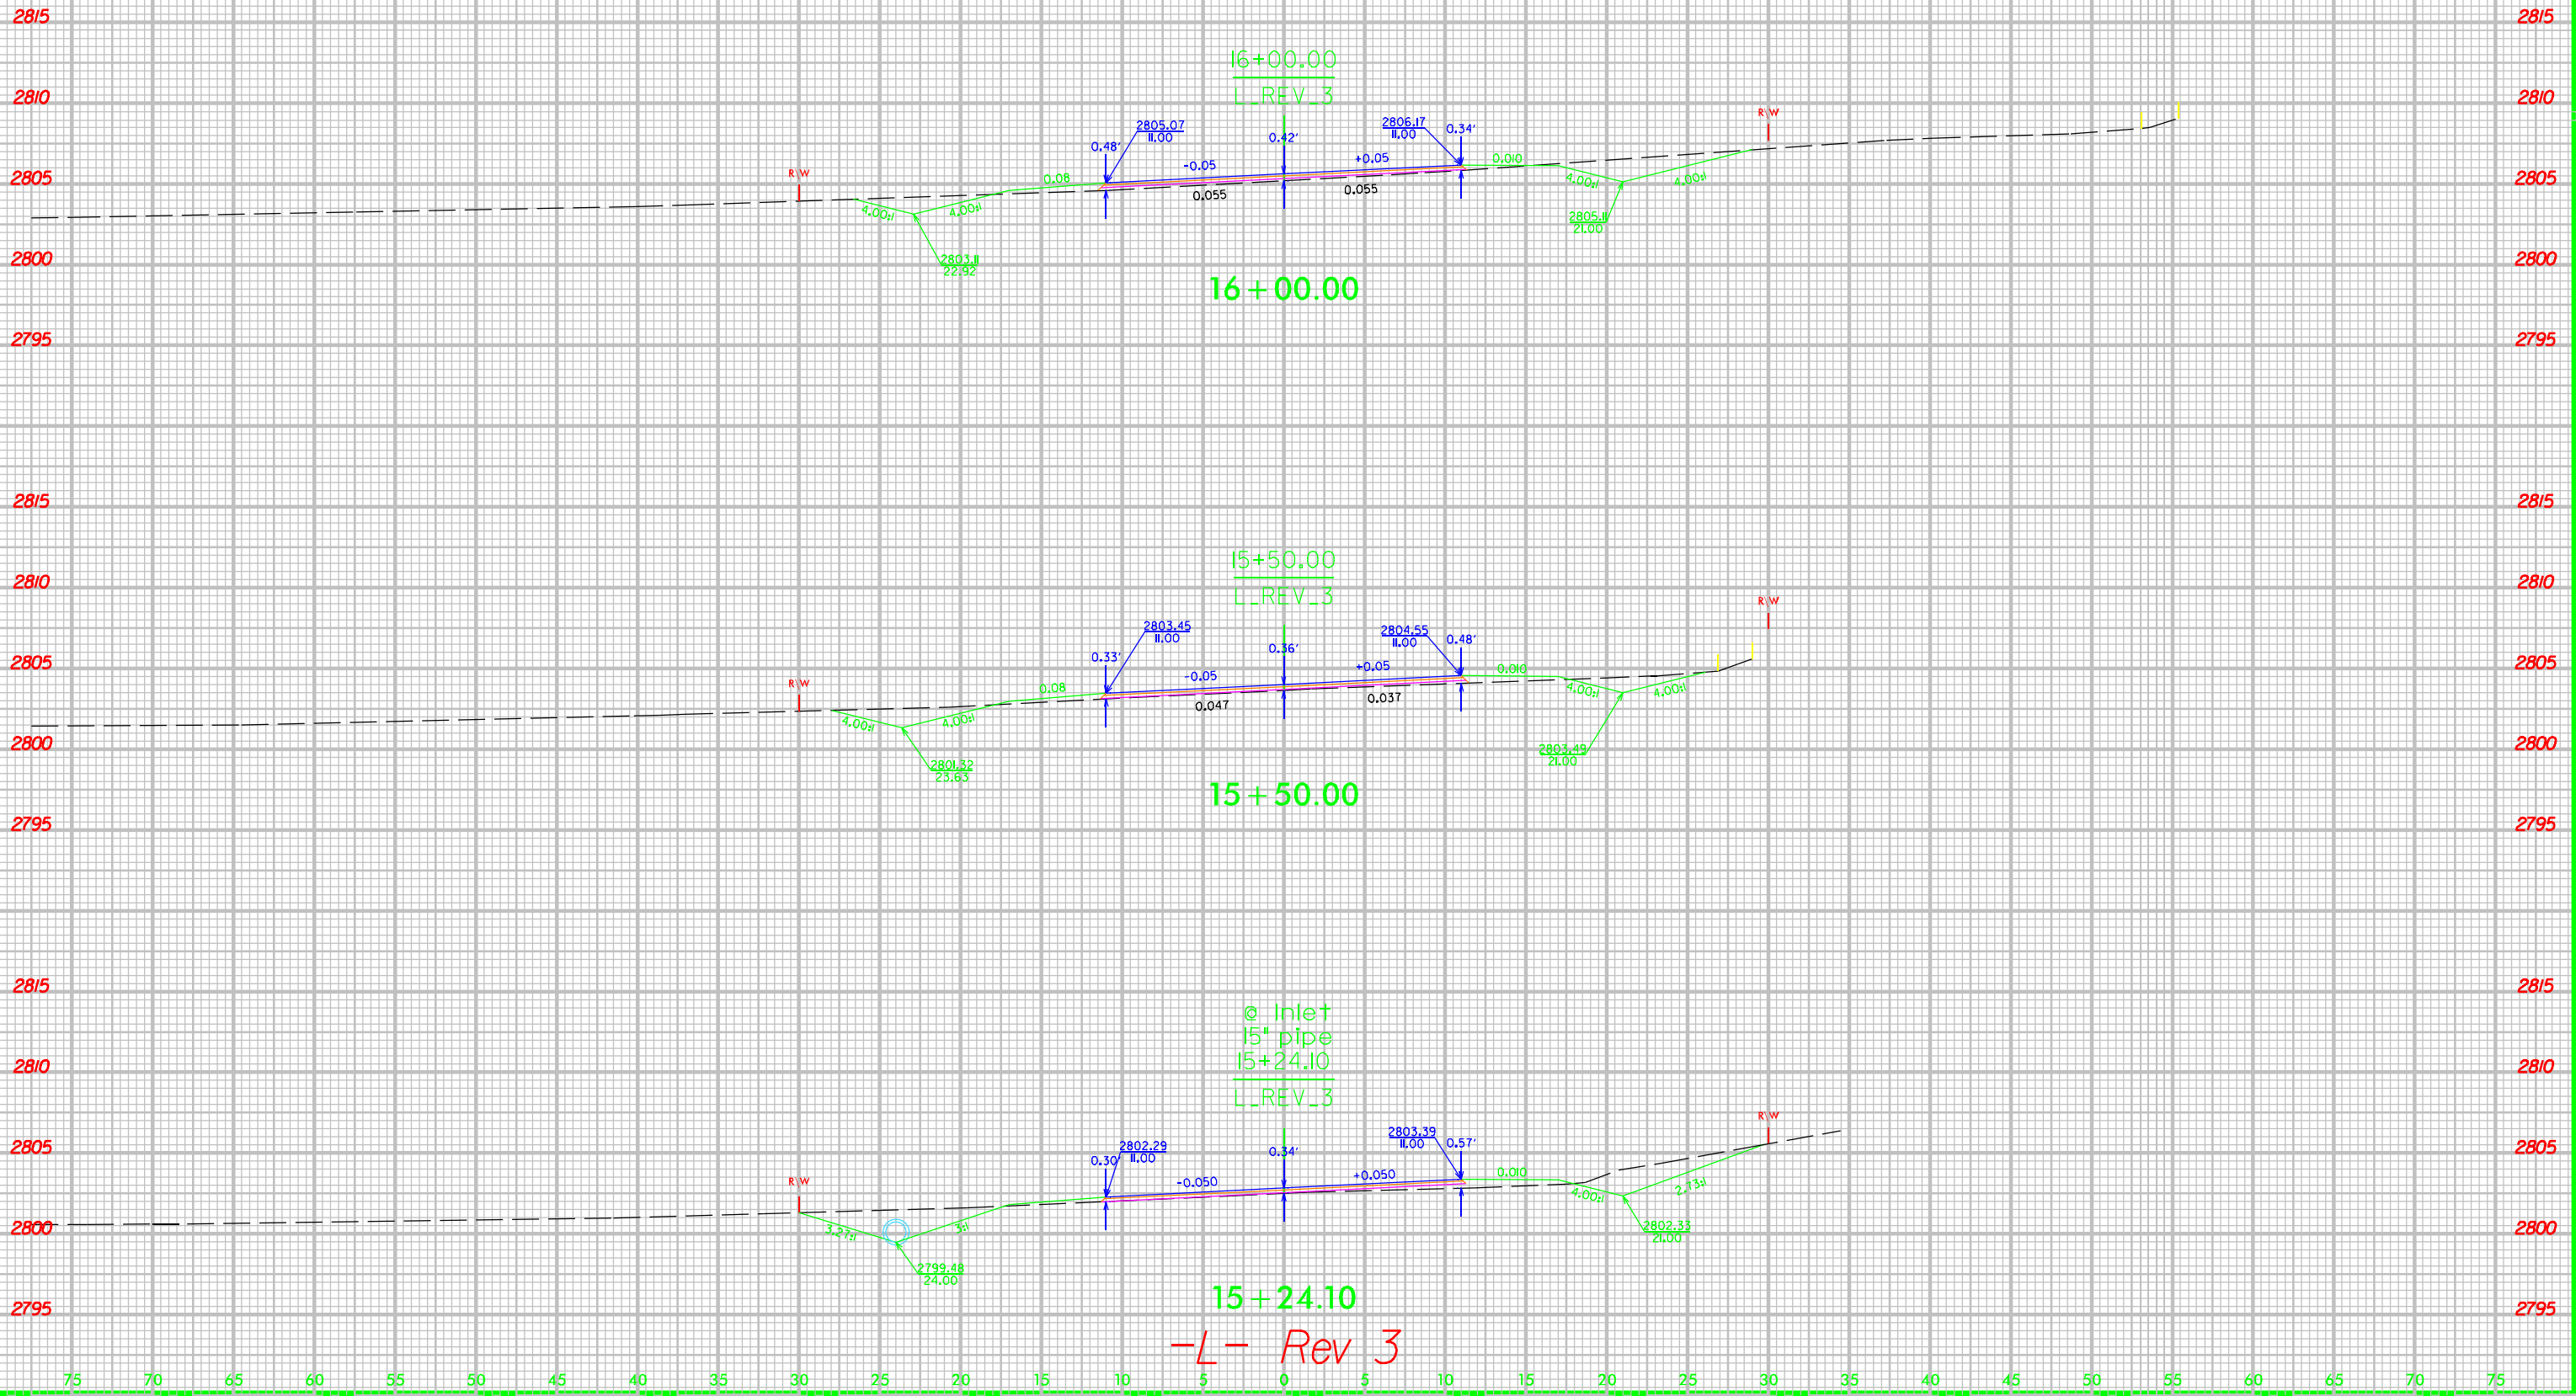

8/23/99

-L- Rev 3

SYSTEMS DESIGN SERVICES

8/23/99

-L- Rev 3

SYTIME  
L:\SERV\...

8/23/99

PROJ. REFERENCE NO  
**R-5528**

SHEET NO  
**X-3**

75 70 65 60 55 50 45 40 35 30 25 20 15 10 5 0 5 10 15 20 25 30 35 40 45 50 55 60 65 70 75

SYTIME  
SERIAL

75 70 65 60 55 50 45 40 35 30 25 20 15 10 5 0 5 10 15 20 25 30 35 40 45 50 55 60 65 70 75

8/23/99

PROJ. REFERENCE NO. R-5528

SHEET NO. X-4

75 70 65 60 55 50 45 40 35 30 25 20 15 10 5 0 5 10 15 20 25 30 35 40 45 50 55 60 65 70 75

-L- Rev 3

SYTIME: C:\SERV\PL

8/23/99

PROJ. REFERENCE NO. R-5528

SHEET NO. X-5

75 70 65 60 55 50 45 40 35 30 25 20 15 10 5 0 5 10 15 20 25 30 35 40 45 50 55 60 65 70 75

75 70 65 60 55 50 45 40 35 30 25 20 15 10 5 0 5 10 15 20 25 30 35 40 45 50 55 60 65 70 75

SYTIME  
L  
SERV