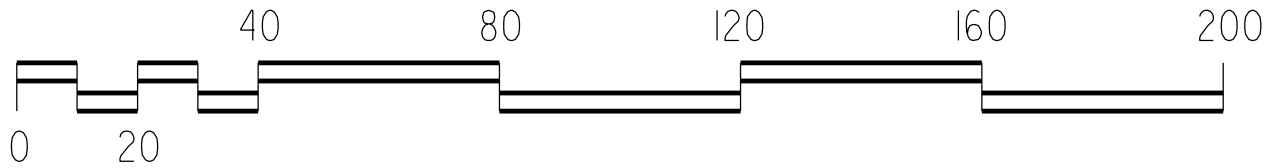

KEY

HB- HEMEROCALLIS 'BUTTERED POPCORN'  
BUTTERED POPCORN DAYLILY

IN- ILEX X 'NELLIE R. STEVENS'  
NELLIE R. STEVENS HOLLY

MC- MUHLENBERGIA CAPILLARIS  
PINK MUHLY GRASS

RR- ROSA RADRAZZ RED  
RED KNOCKOUT ROSE

PLANT TOTAL:  
HB- 6650  
IN- 77  
MC- 138  
RR- 511

RR- 101

HB- 6650

RR- 25

15      20      32      20      38  
WIDTH

1200      1100      LENGTH      1000