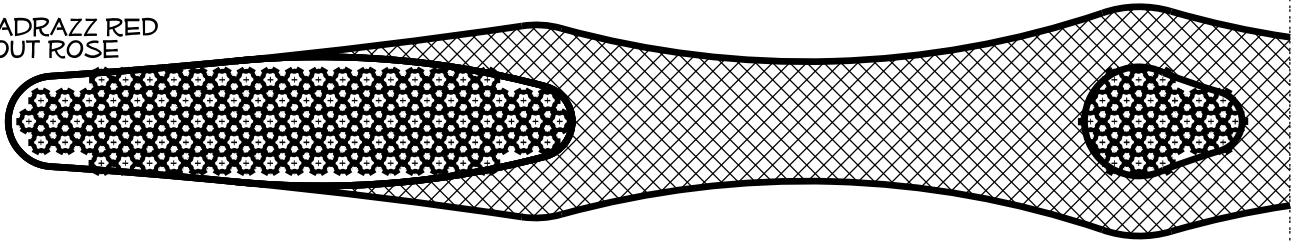

KEY

HB- HEMEROCALLIS 'BUTTERED POPCORN'  
BUTTERED POPCORN DAYLILY

IN- ILEX X 'NELLIE R. STEVENS'  
NELLIE R. STEVENS HOLLY

MC- MUHLENBERGIA CAPILLARIS  
PINK MUHLY GRASS

RR- ROSA RADRAZZ RED  
RED KNOCKOUT ROSE

PLANT TOTAL:  
HB- 6650  
IN- 77  
MC- 138  
RR- 511

RR- 101

HB- 6650

RR- 25

15      20      32      20      38  
WIDTH

1200      1100      LENGTH      1000