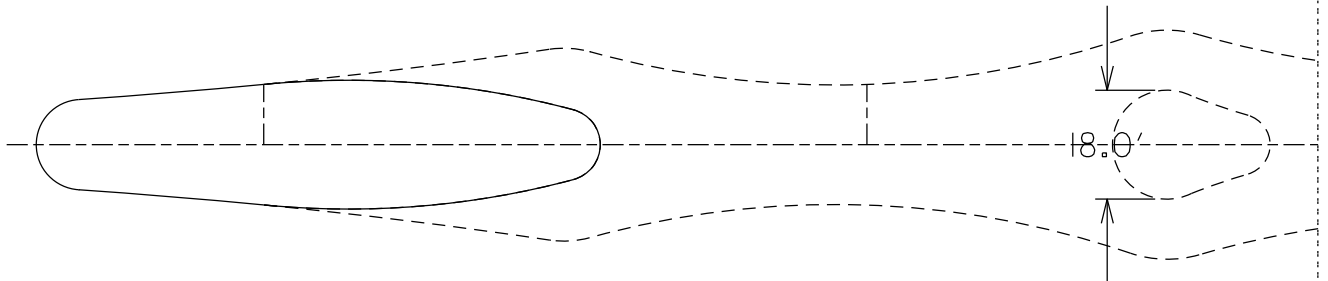

PLANT TOTAL:  
HB- 6650  
IN- 77  
MC- 138  
RR- 511

RR- 101

HB- 6650

RR- 25

15      20      32      20      38  
WIDTH

1200      1100      LENGTH      1000