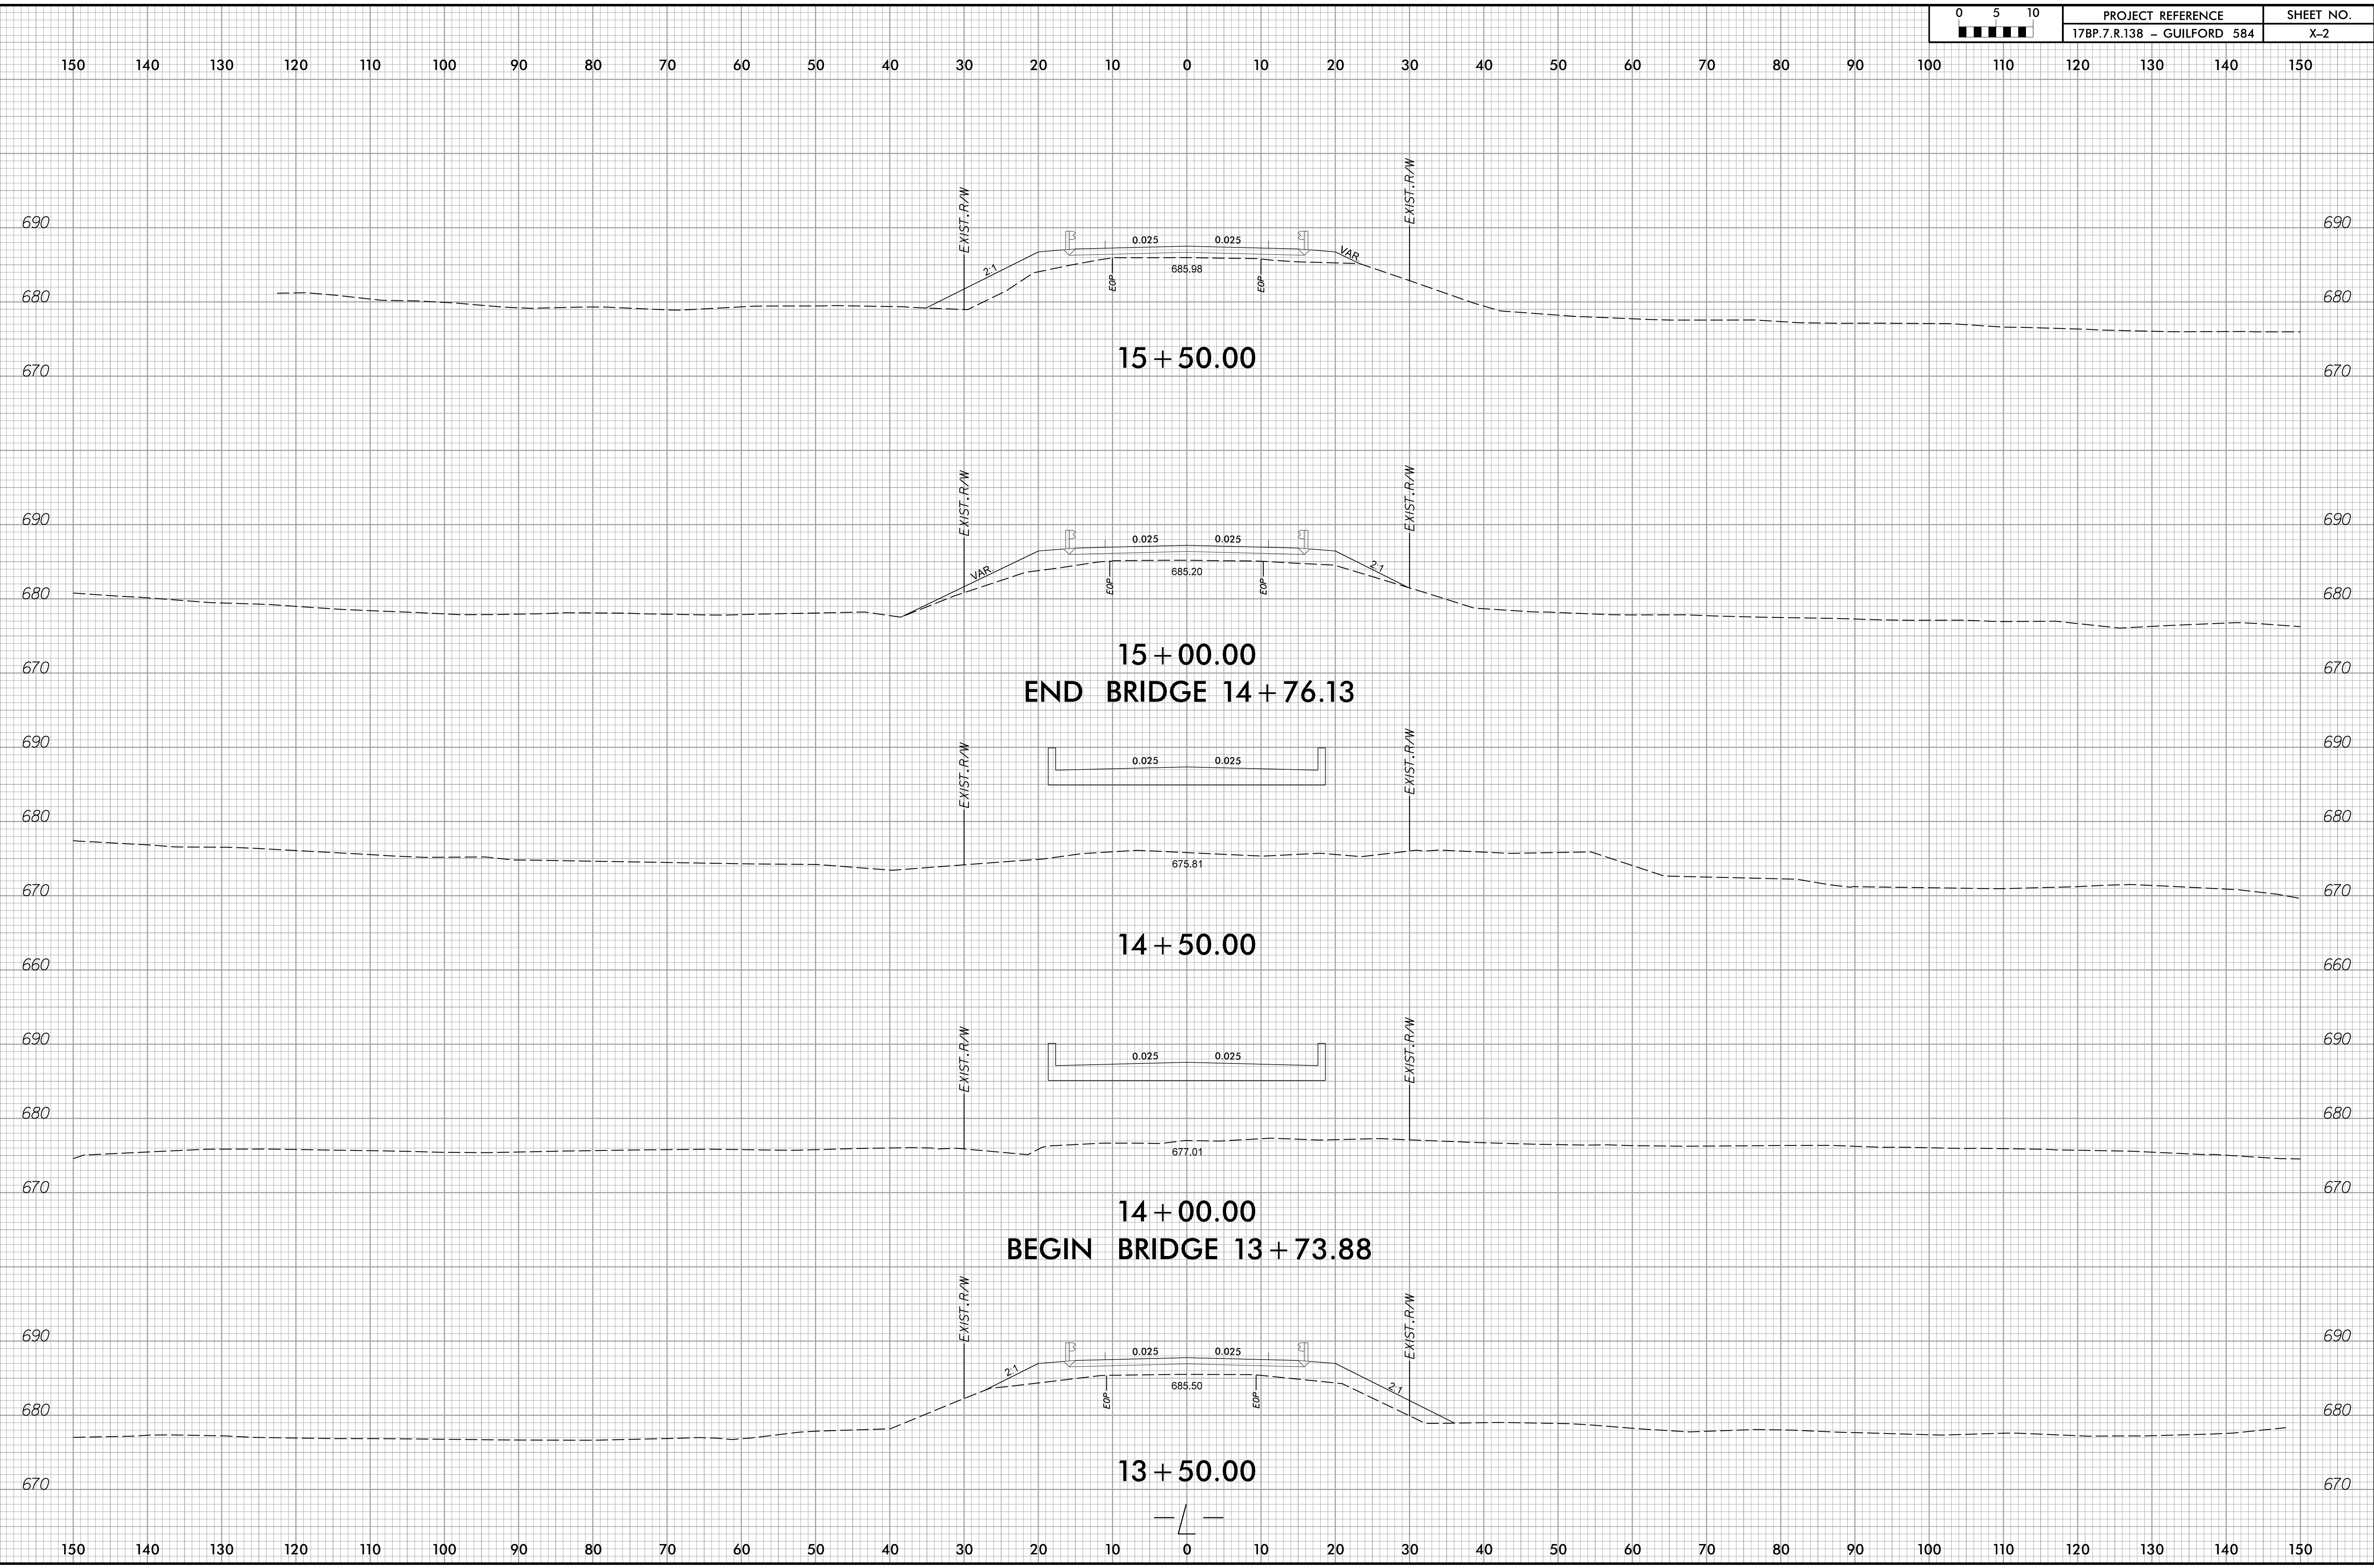

**This file or an individual page
shall not be considered a certified document.**

2/2/2022 7:35:11 AM
 C:\Users\jacob\OneDrive\Xsc\Xpl\1700584_rdy_xpl.dgn
 10/6/2015

2/2/2022 7:35:12 AM
 C:\Users\jacob\OneDrive\Documents\17BP.7.R.138 - GUILFORD 584 - x-2.dwg

150 140 130 120 110 100 90 80 70 60 50 40 30 20 10 0 10 20 30 40 50 60 70 80 90 100 110 120 130 140 150

2/2/2022 7:35:13 AM
 R:\Projects\17BP.7.R.138 - GUILFORD 584\17BP.7.R.138 - GUILFORD 584 - rdj - xpl.dgn
 00863165

150 140 130 120 110 100 90 80 70 60 50 40 30 20 10 0 10 20 30 40 50 60 70 80 90 100 110 120 130 140 150